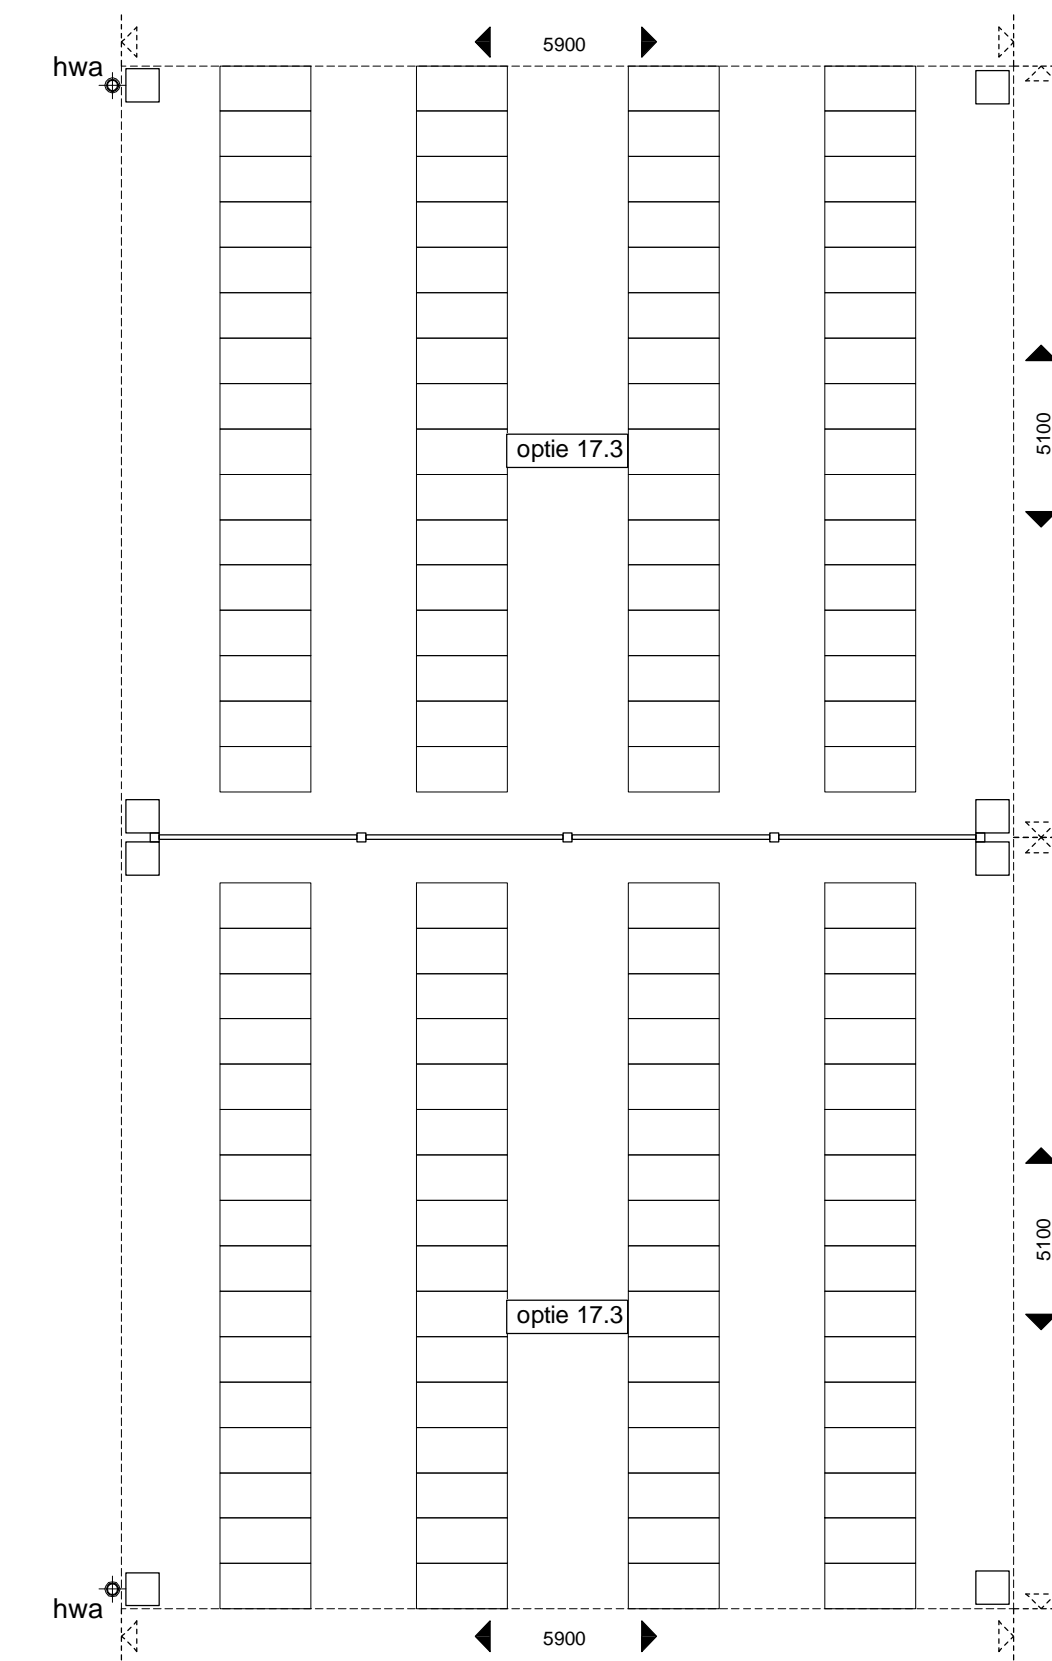

Voorgevel  
1 : 100

Zijgevel  
1 : 100

3d impressie

Voorgevel  
1 : 100

Zijgevel  
1 : 100

3d impressie

Plattegrond vrijstaand gekoppelde carport  
1 : 50

Dak vrijstaand gekoppelde carport  
1 : 50

Plattegrond vrijstaande carport  
1 : 50

Dak vrijstaande carport  
1 : 50

Carport optie bij kavel 01 t/m 11  
1 : 1000