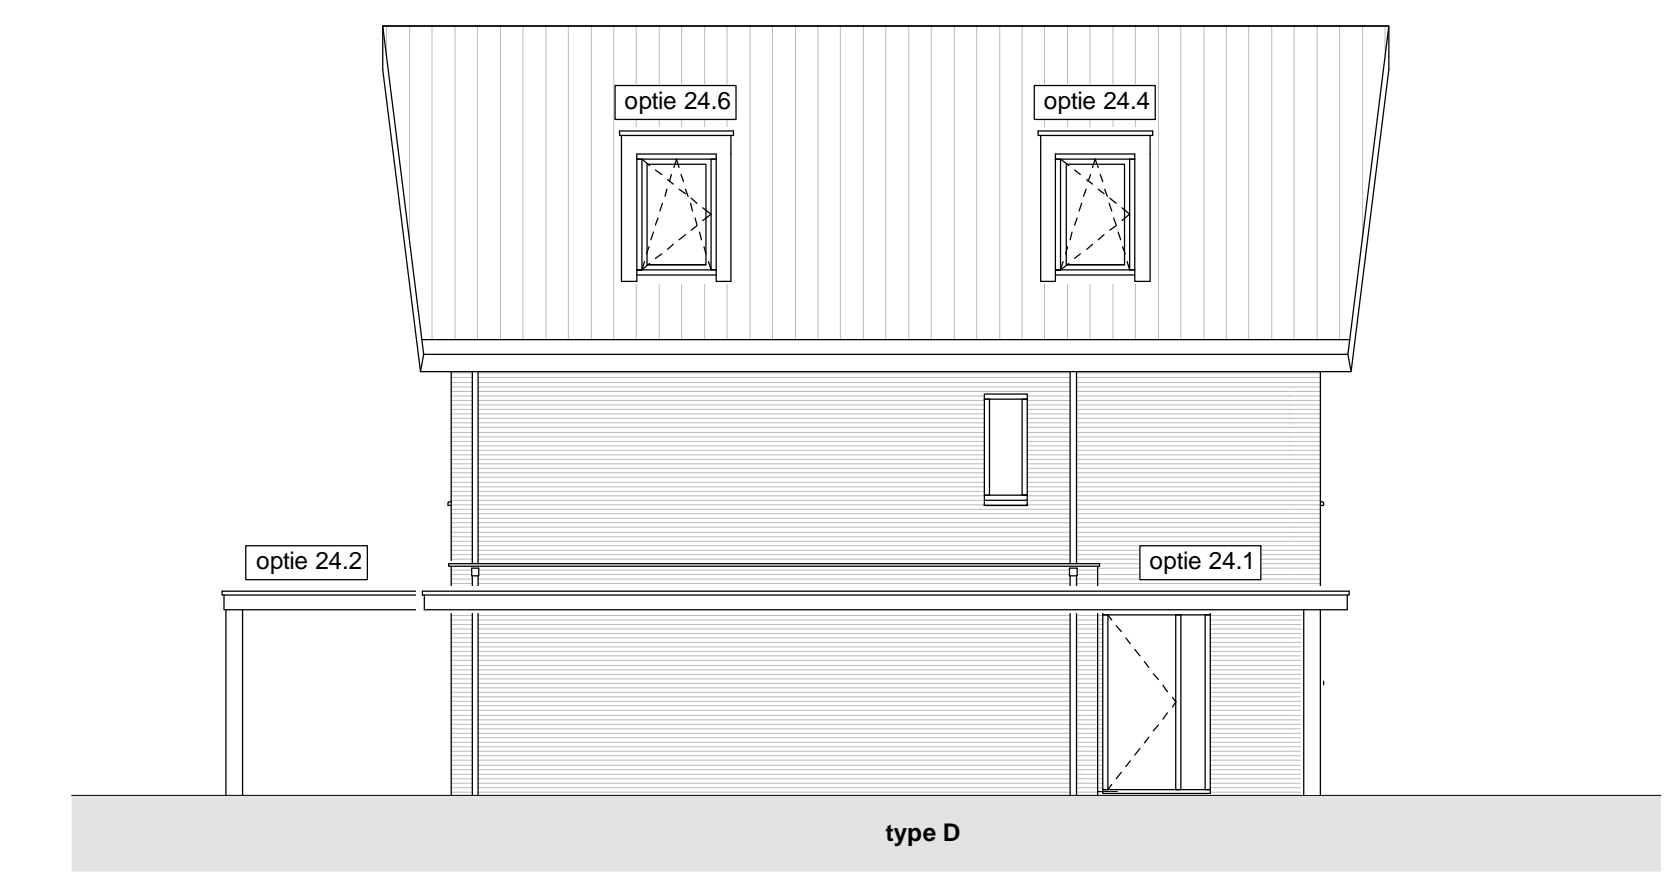

Voorgevel

Rechtergevel

Achtergevel

1 : 100

Linkergevel

1 : 100

Begane grond type D
Bouwnummers 5 en 10
Bouwnummers gespiegeld 4 en 9

1 : 50

Eerste verdieping type D

1 : 50

Tweede verdieping type D

1 : 50