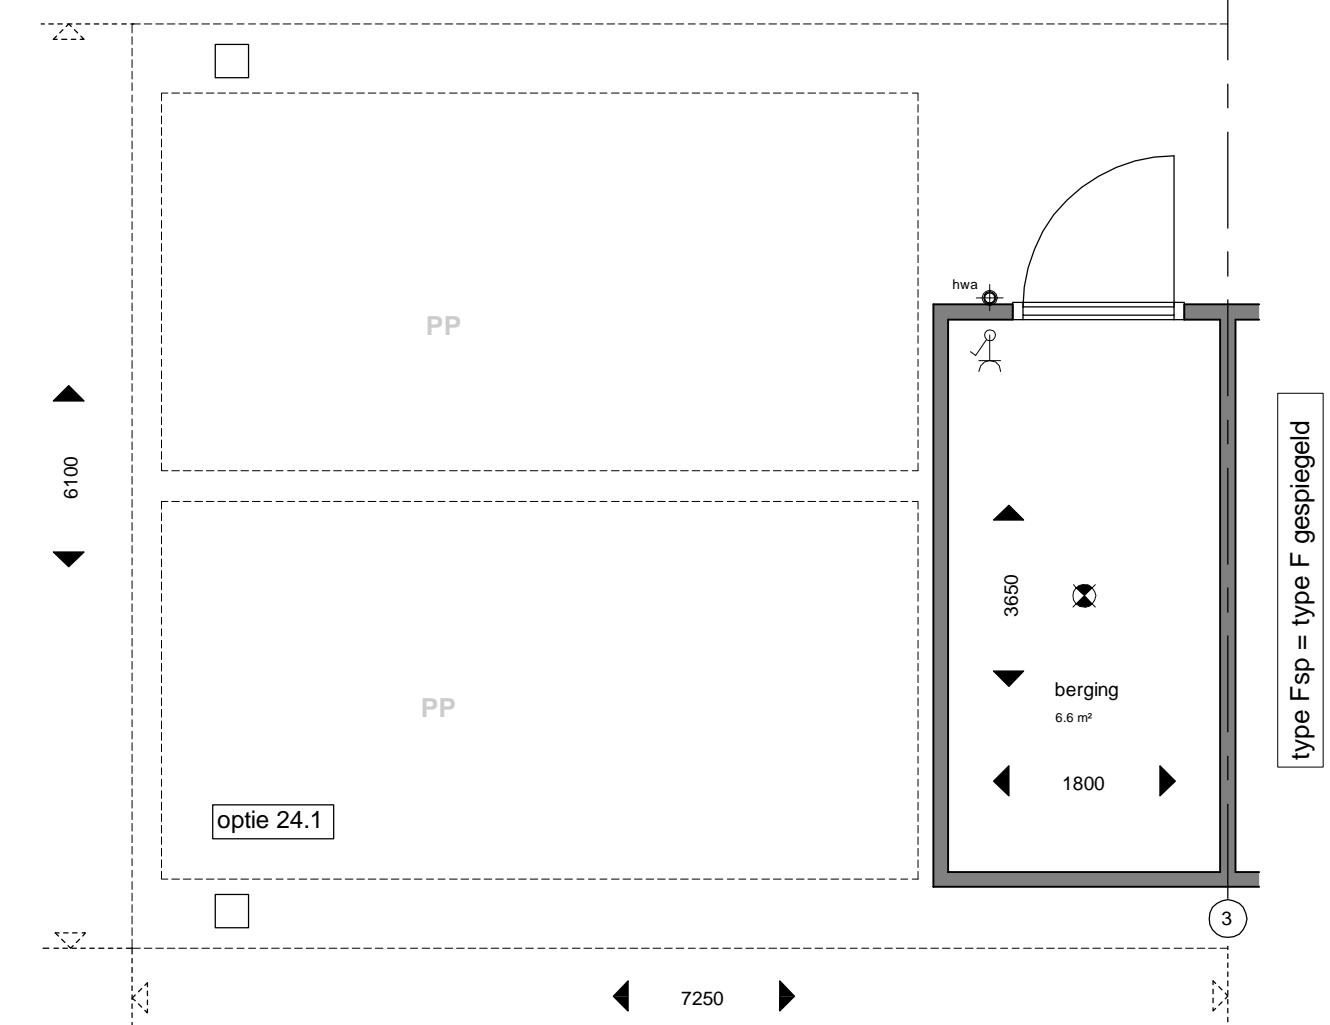

Voorgevel  
1 : 100

Rechtergevel  
1 : 100

Achtergevel  
1 : 100

Linkergevel  
1 : 100

Begane grond type F  
Bouwnummer 19  
Bouwnummer gespiegeld 18  
1 : 50

Eerste verdieping type F  
1 : 50