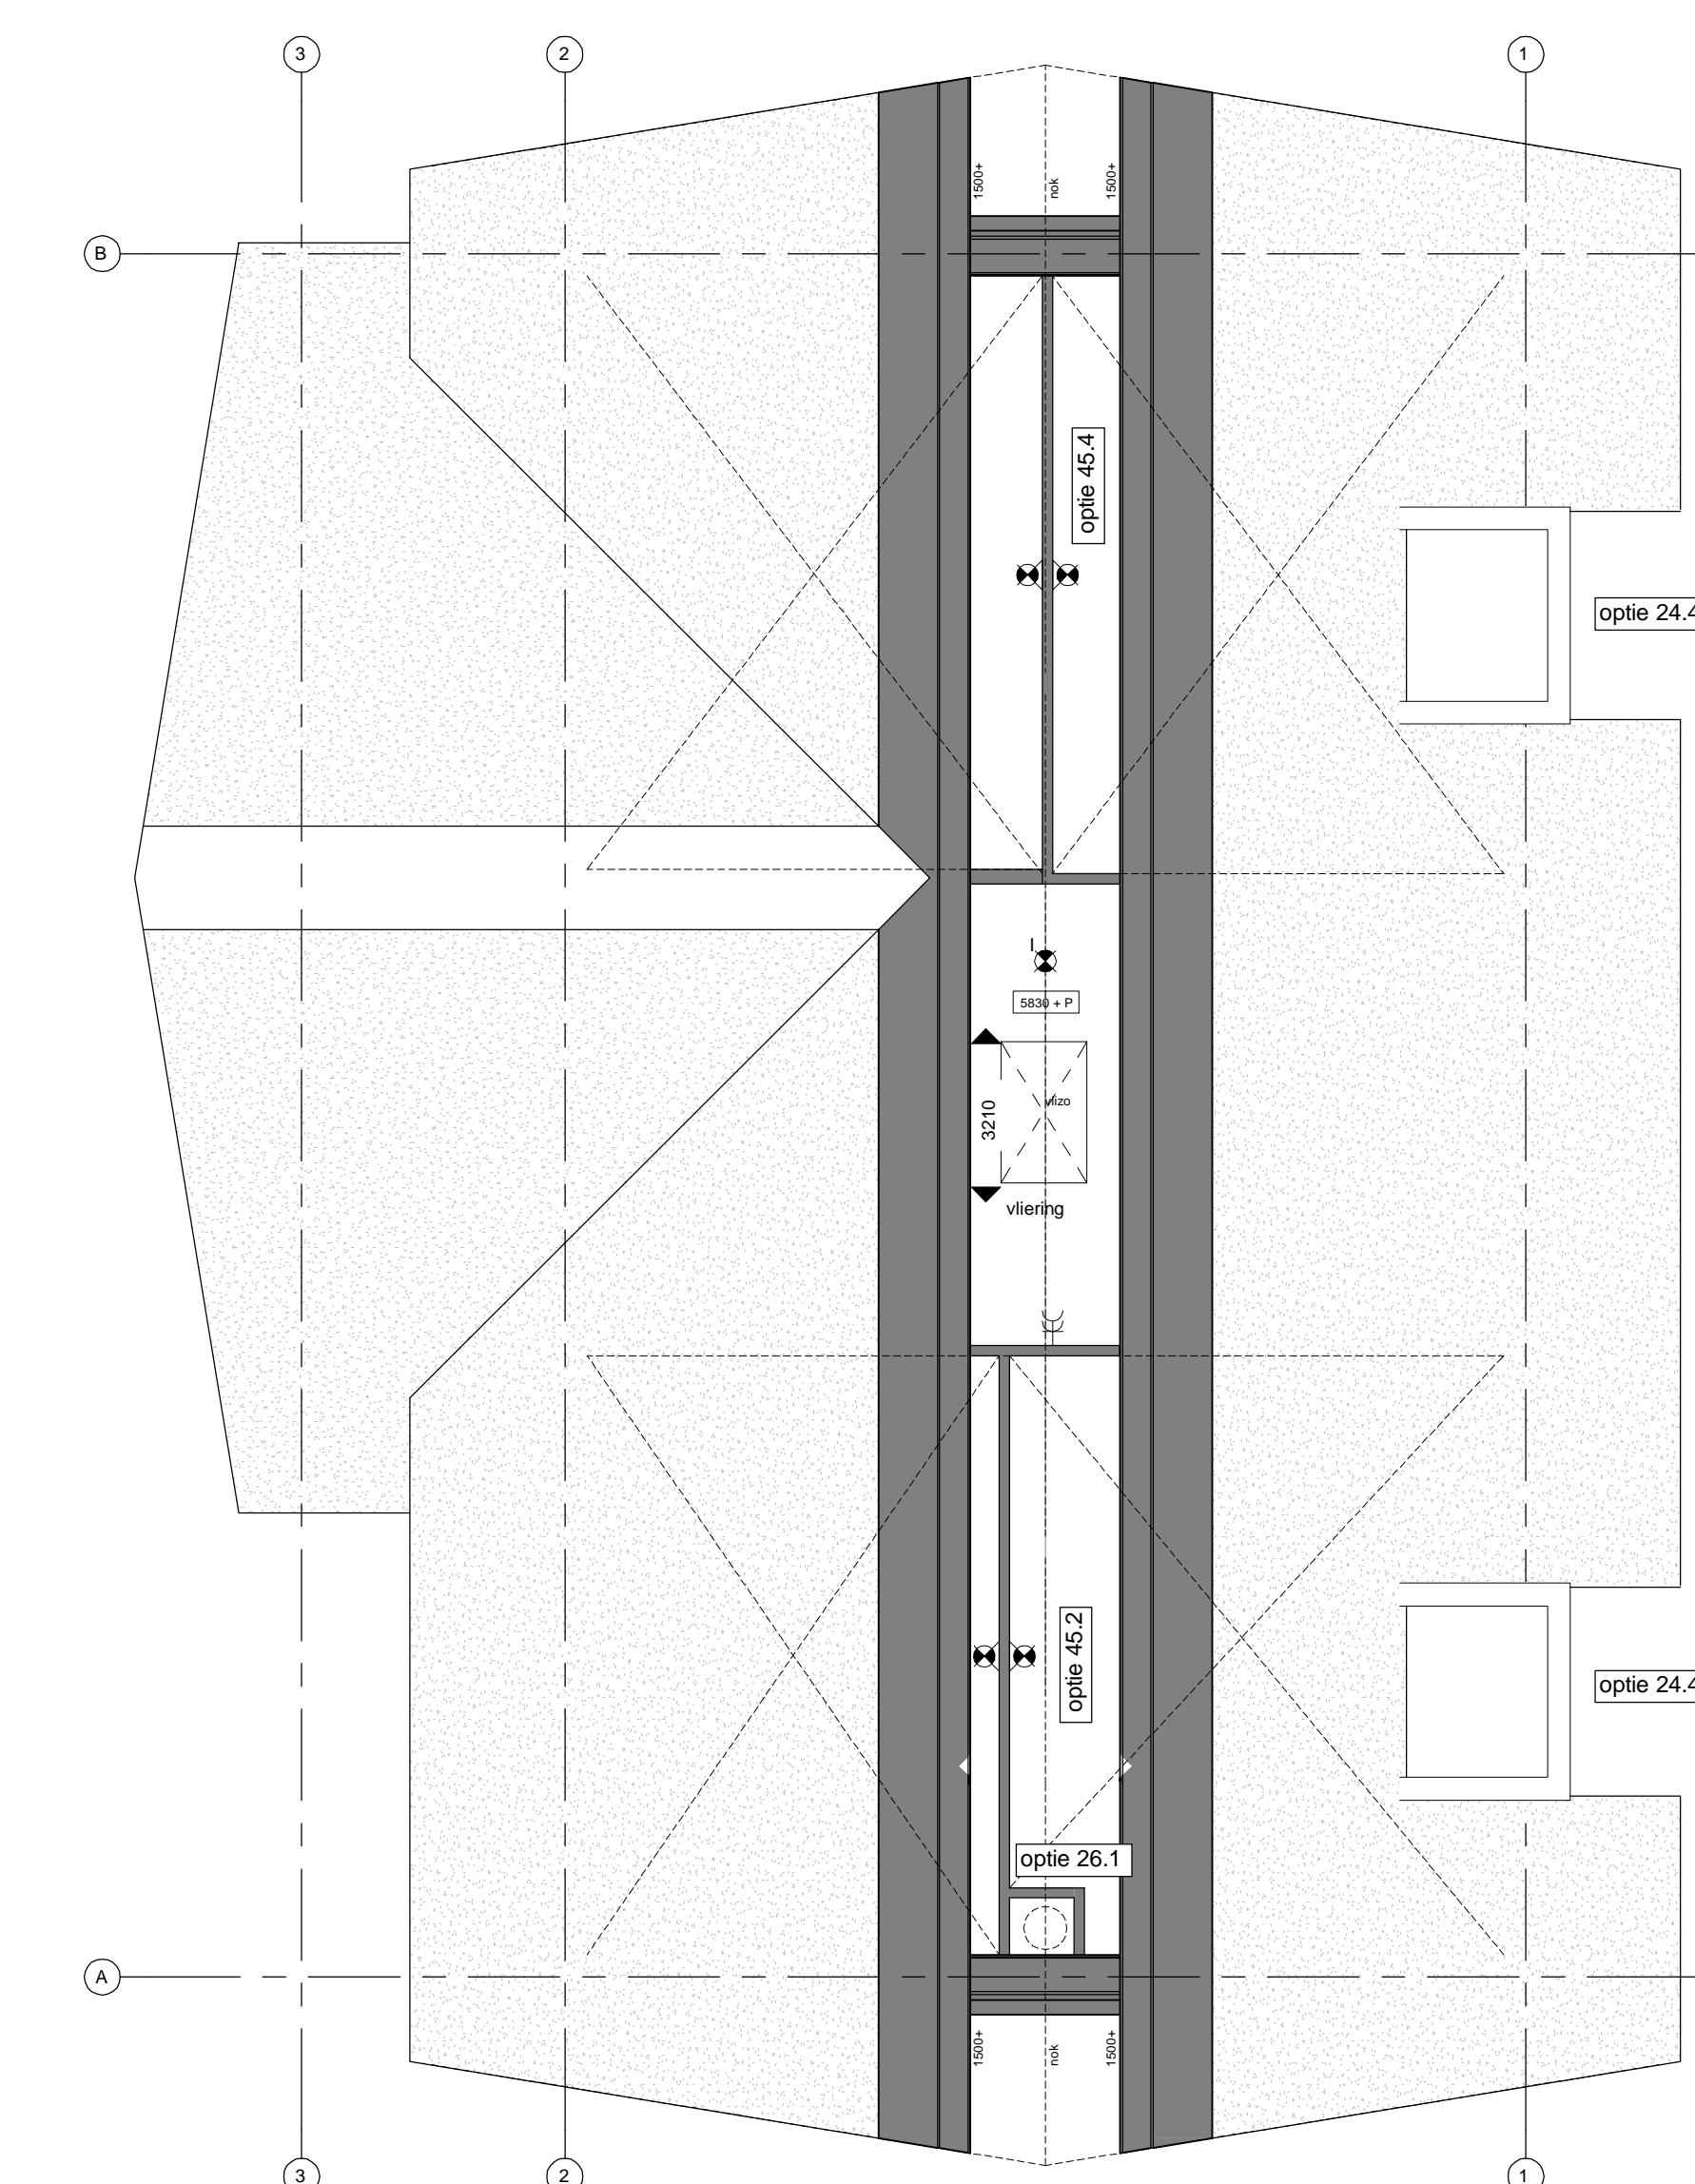

Voorgevel
1 : 100

Rechtsgevel
1 : 100

Achtergevel
1 : 100

Linkergevel
1 : 100

Begane grond type Asp
Bouwnummers 25 en 31
1 : 50

Eerste verdieping type Asp
1 : 50

Vliding type Asp
1 : 50