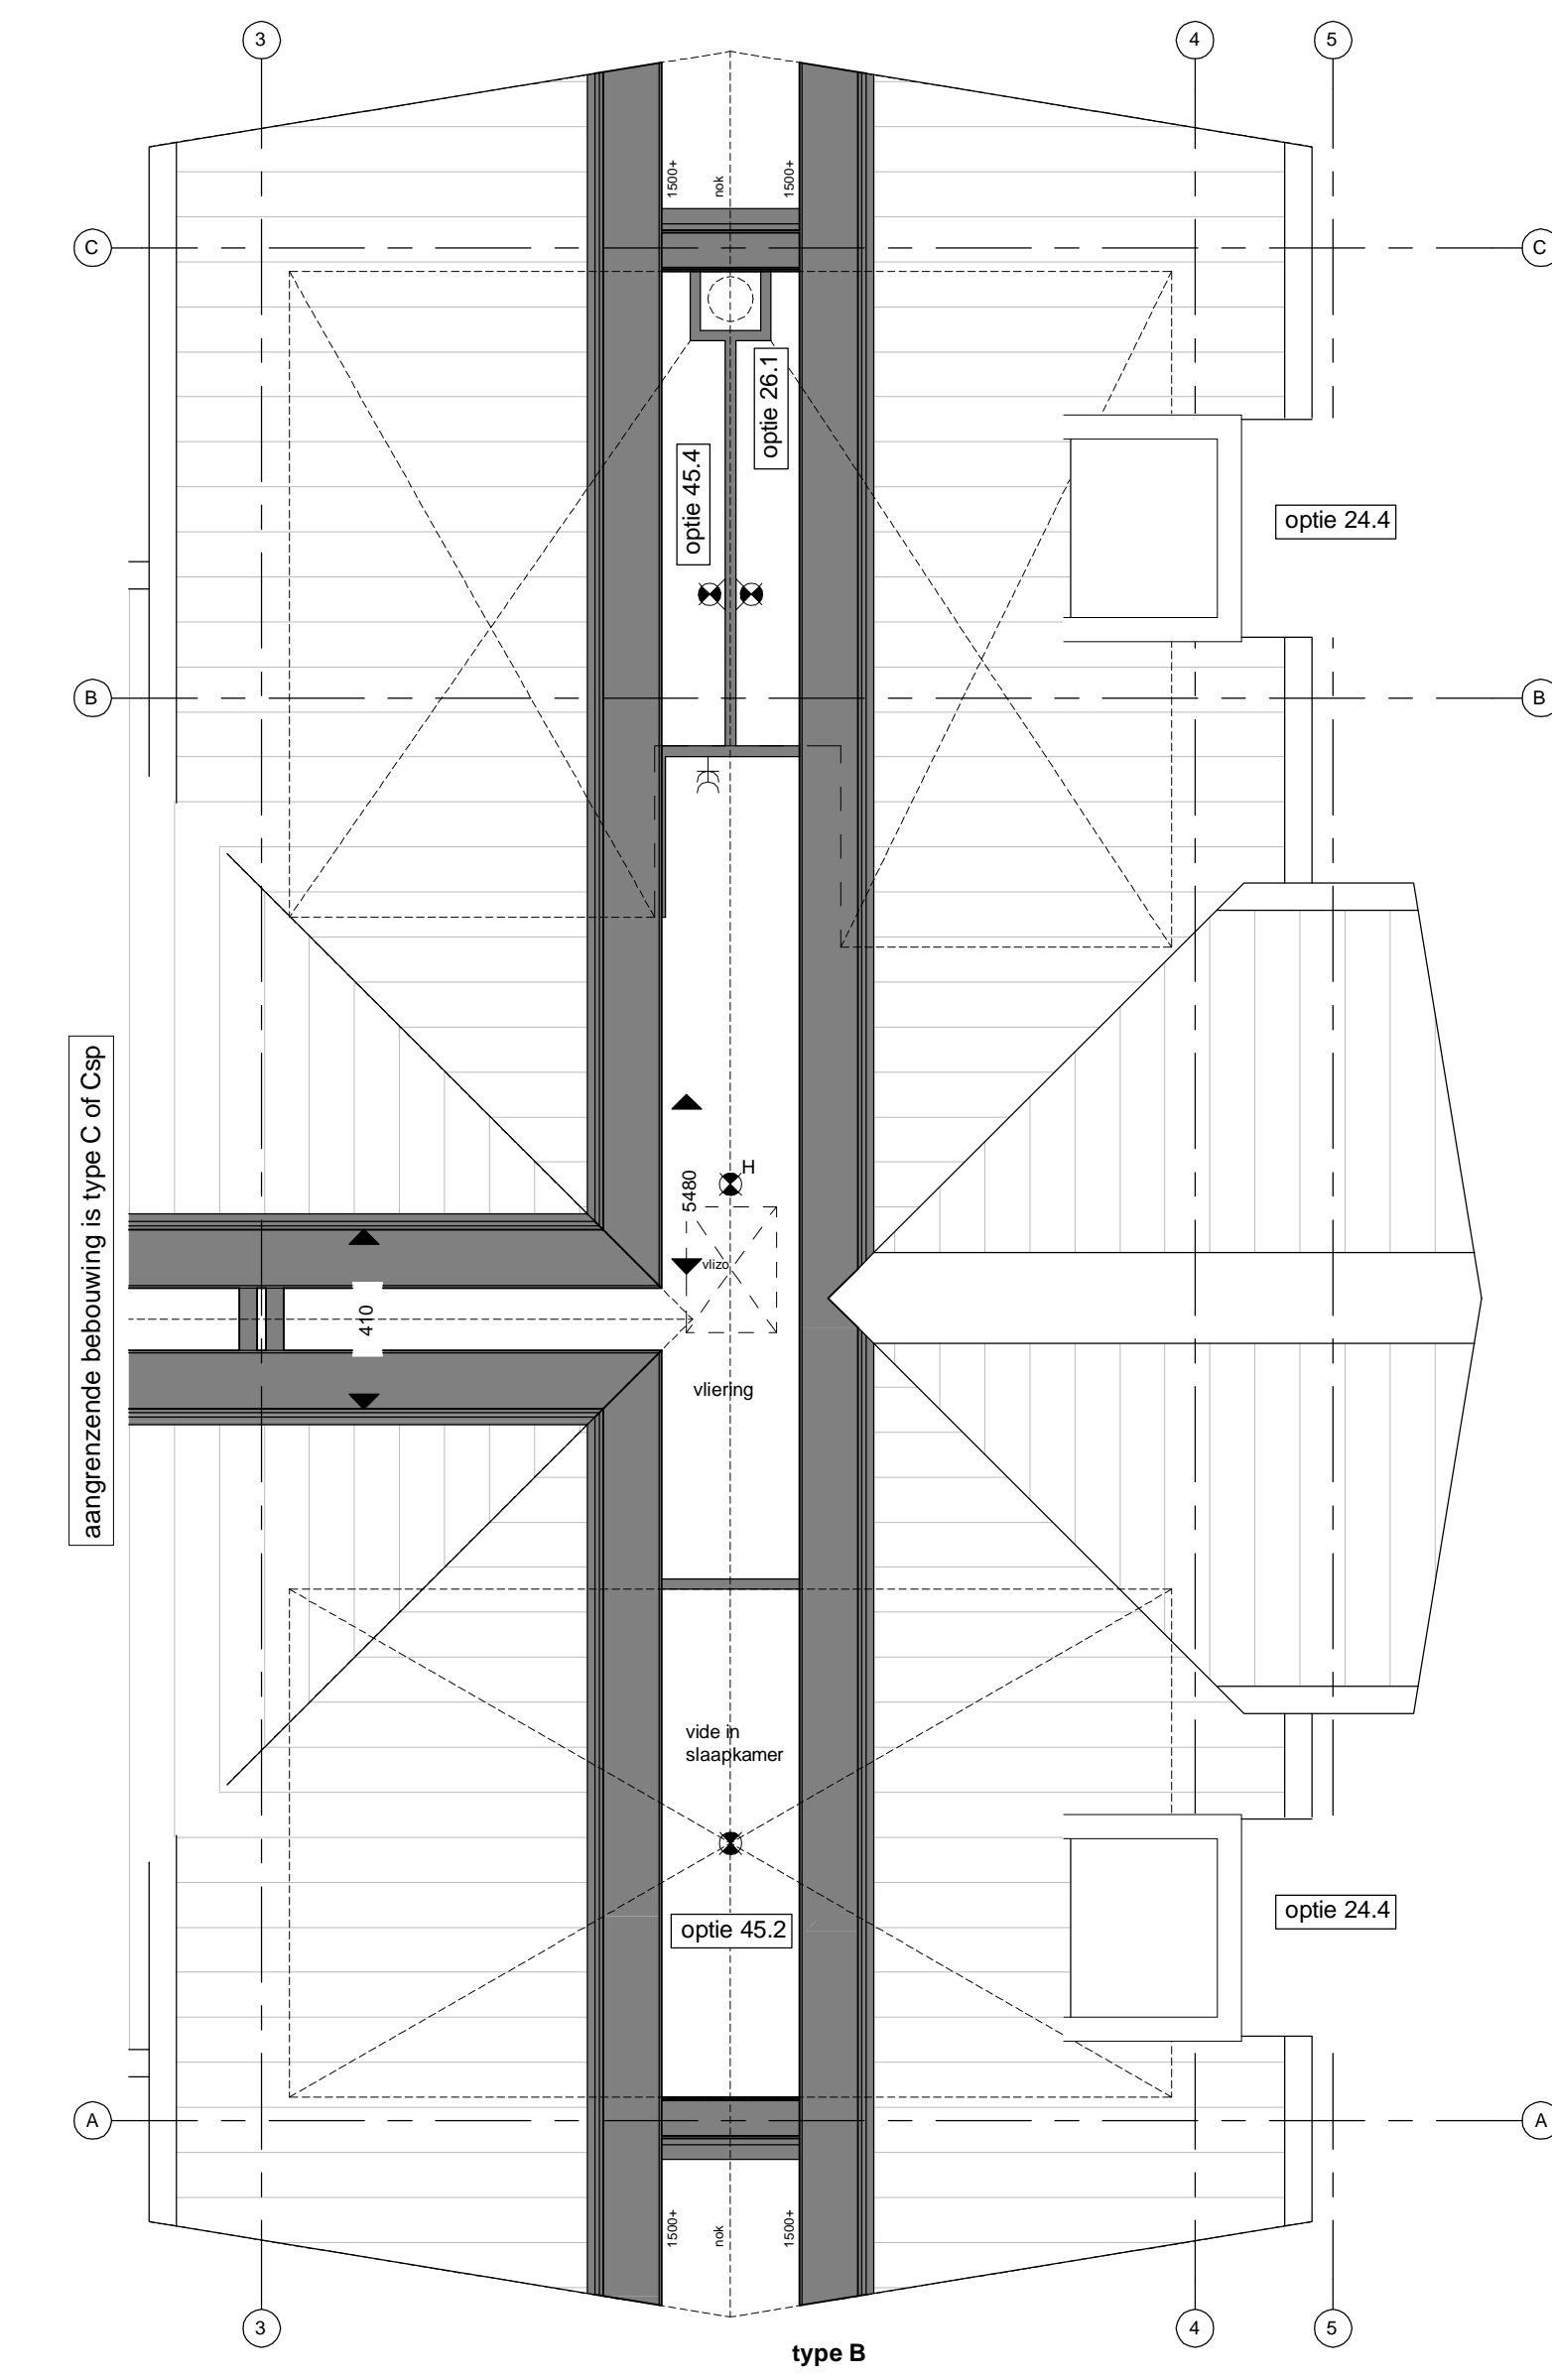

Voorgevel  
1 : 100

Rechtergevel  
1 : 100

Achtergevel  
1 : 100

Rechtergevel  
1 : 100

Achtergevel  
1 : 100

Begane grond type B  
Bouwnummer 11  
Bouwnummer gespiegeld 10  
1 : 50

Eerste verdieping type B  
1 : 50

Vliering type B  
1 : 50