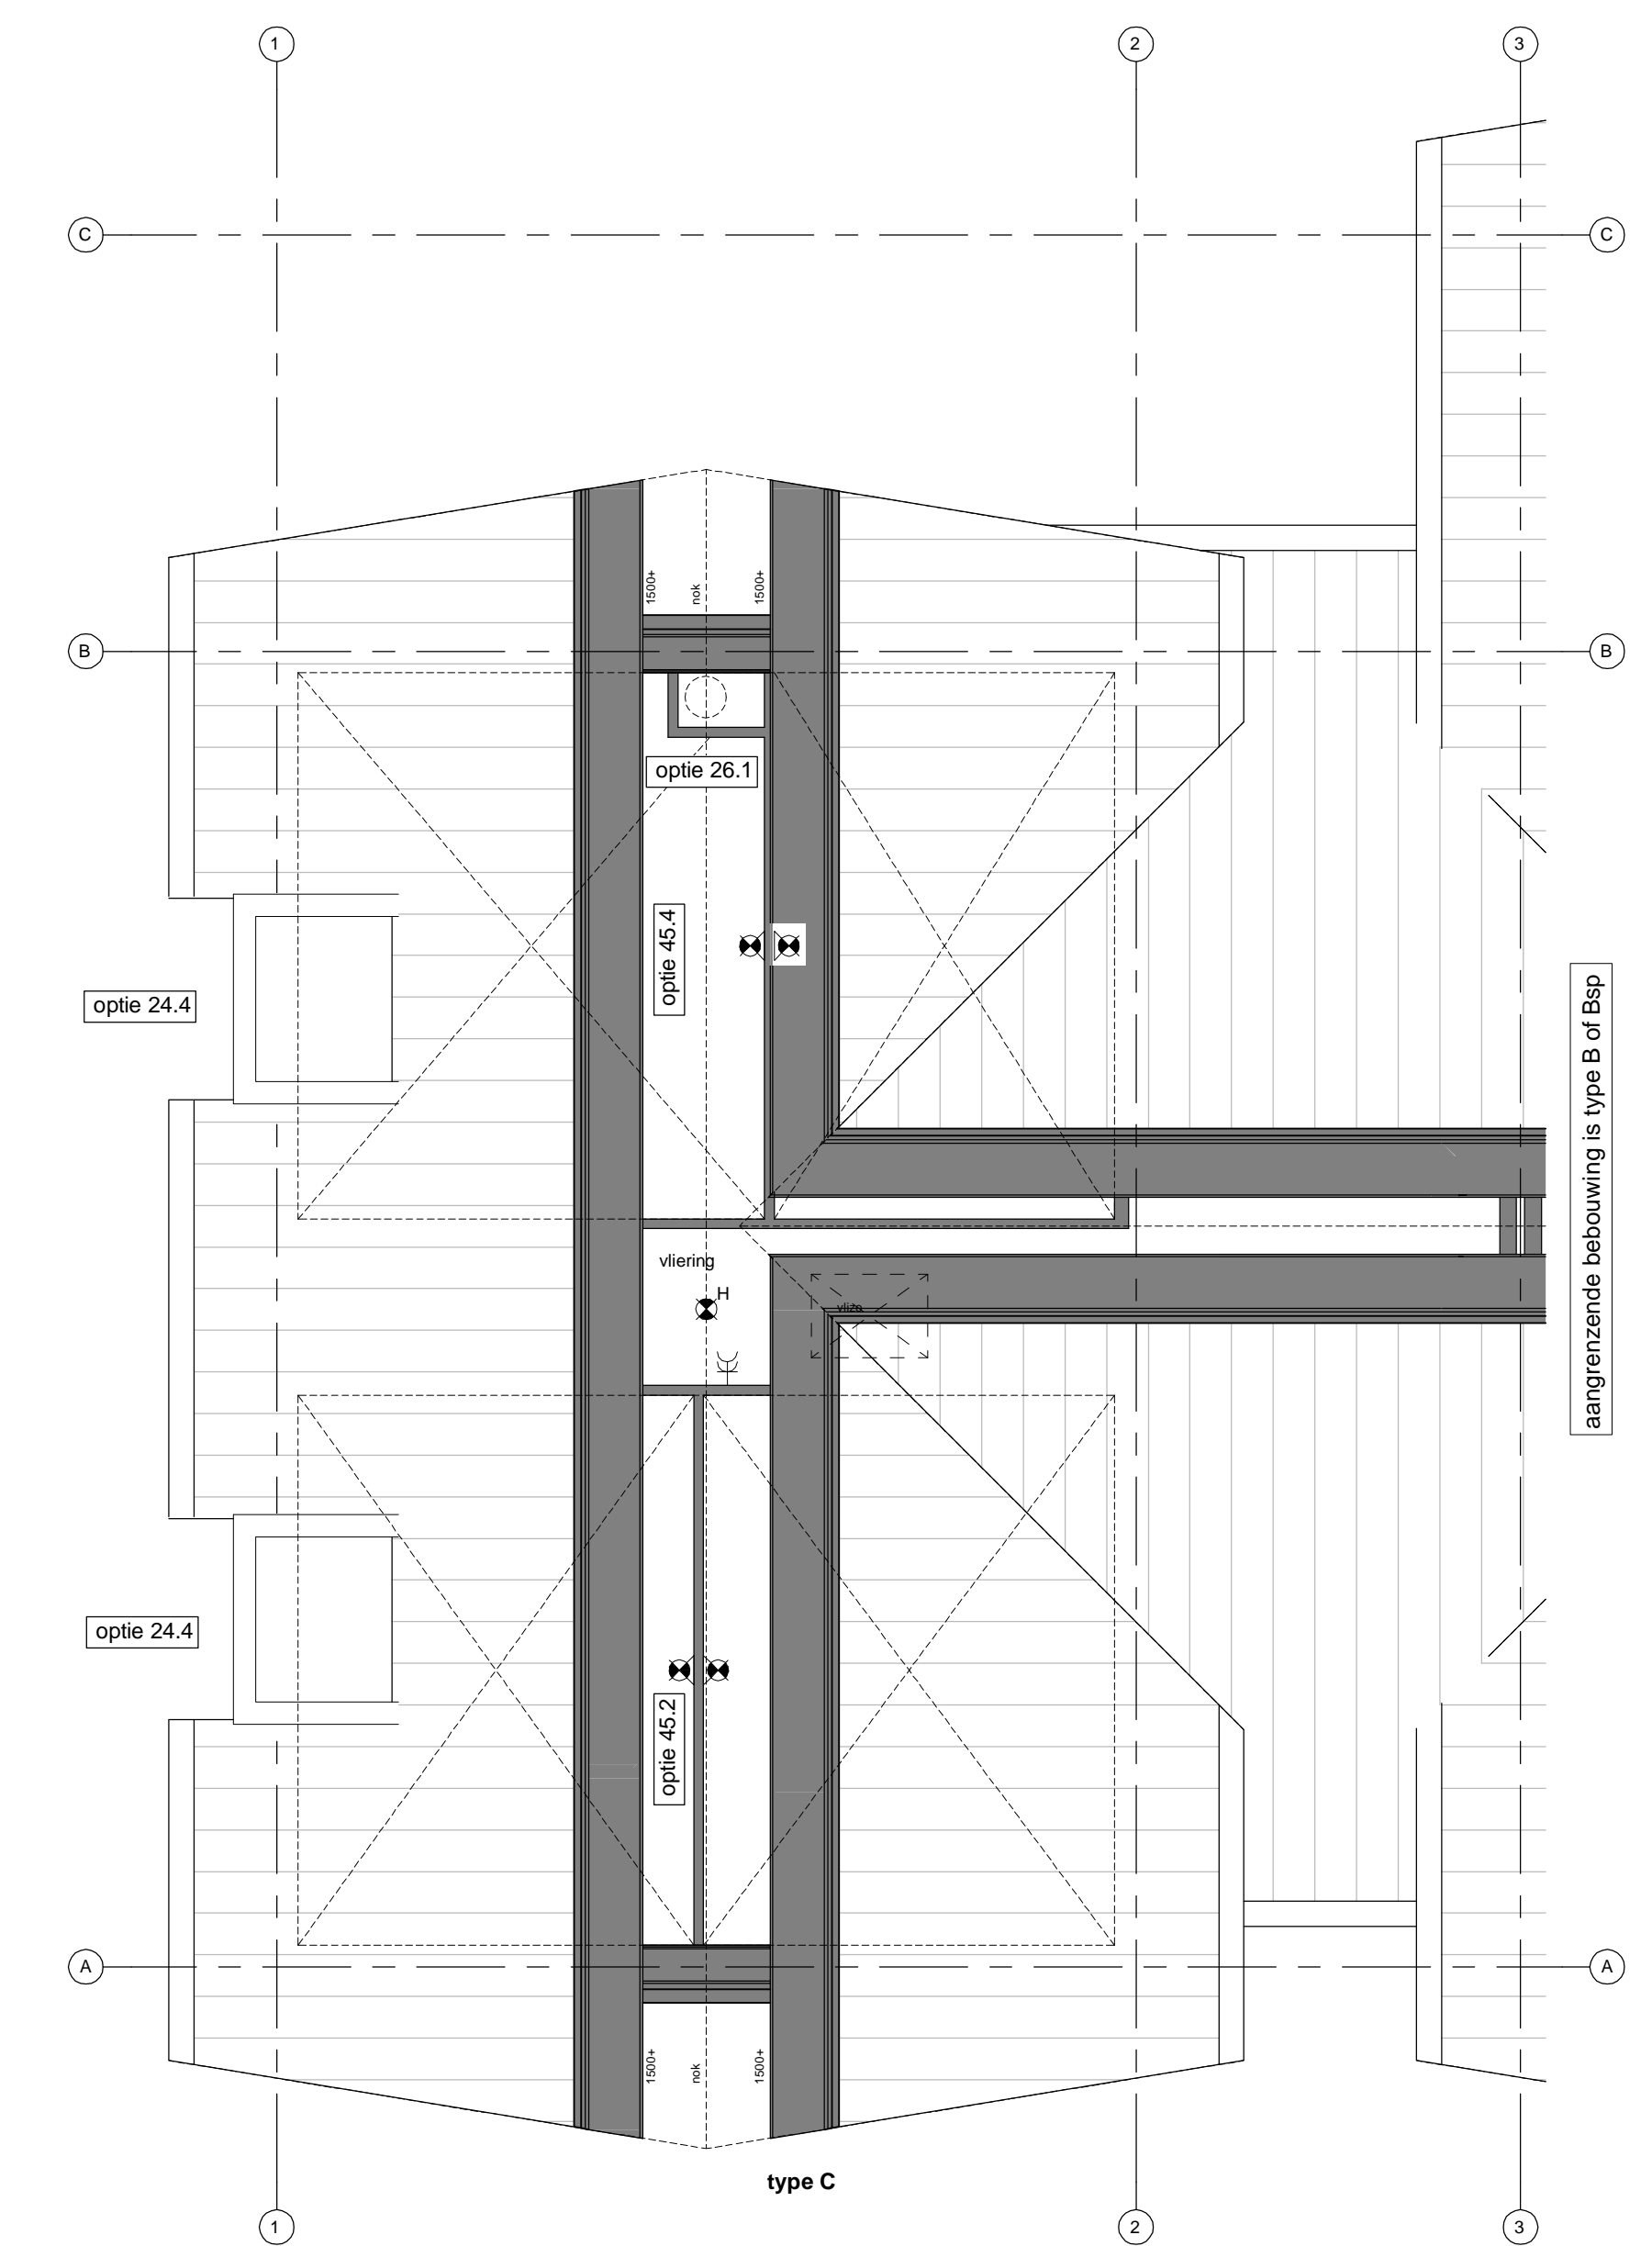

Voorgevel  
1 : 100

Achtergevel  
1 : 100

Linkergevel  
1 : 100

Achtergevel  
1 : 100

Linkergevel  
1 : 100

Begane grond type C  
Bouwnummer 12  
Bouwnummer gespiegeld 9  
1 : 50

Eerste verdieping type C  
1 : 50

Vliering type C  
1 : 50