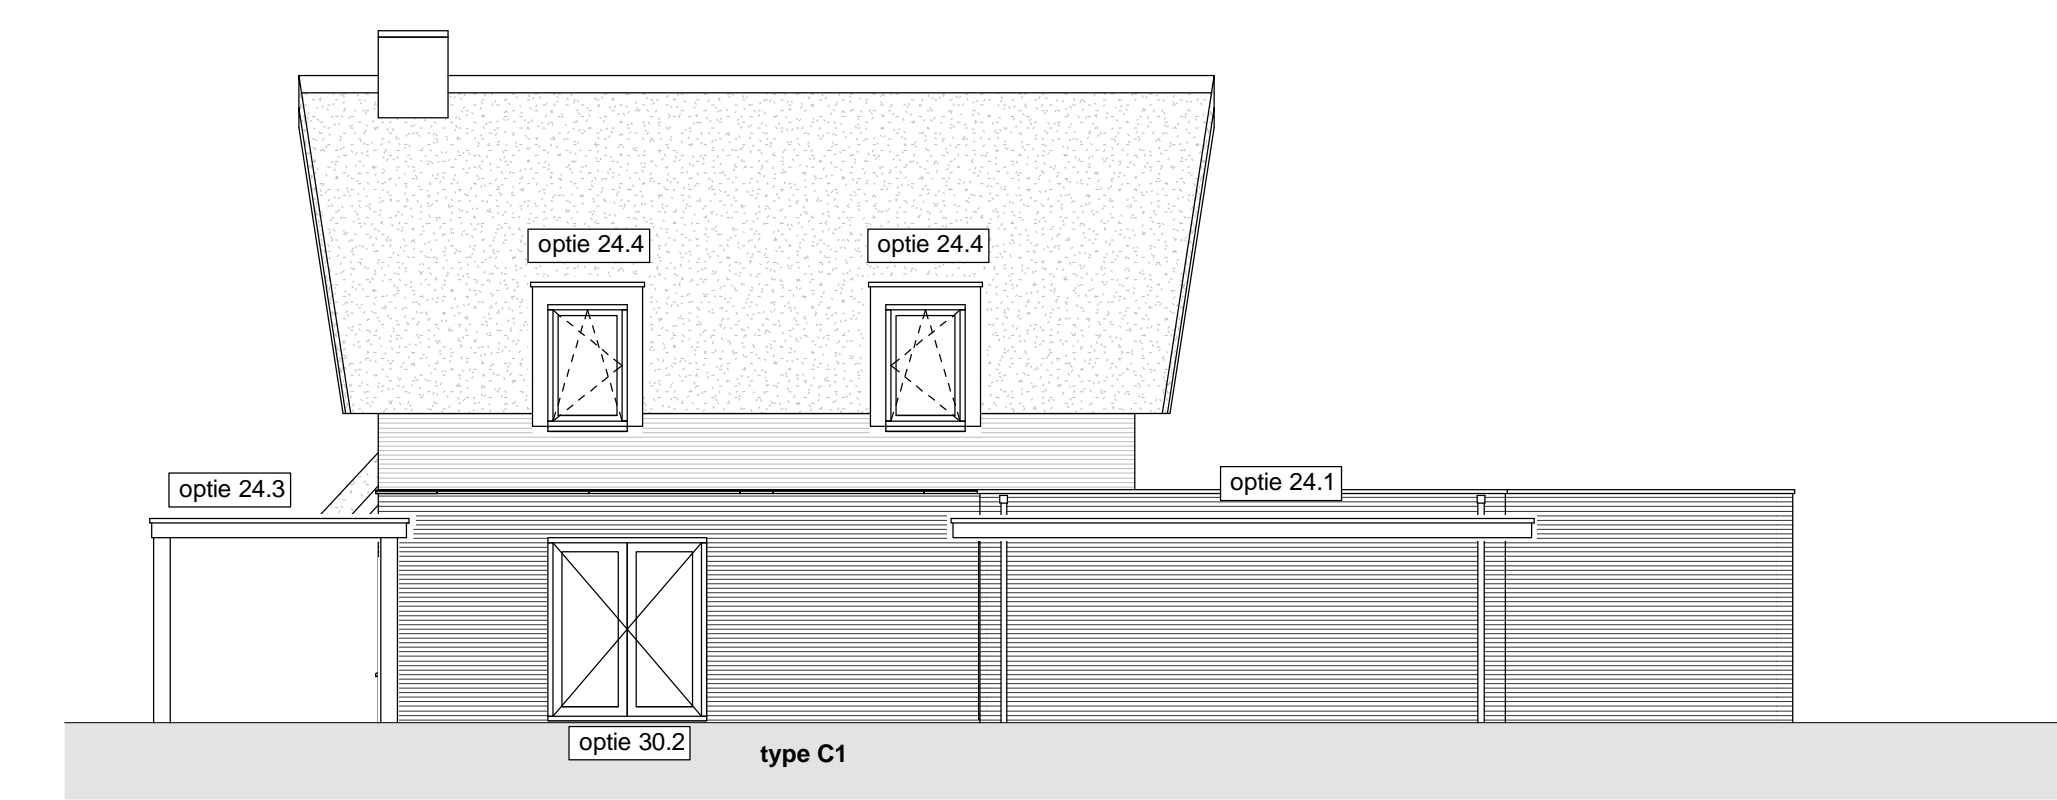

Voorgevel
1 : 100

Achtergevel
1 : 100

Linkergevel
1 : 100

Achtergevel
1 : 100

Linkergevel
1 : 100

Begane grond type C1
Bouwnummer 5
Bouwnummer gespiegeld 15
1 : 50

Eerste verdieping type C1
1 : 50

Vliering type C1
1 : 50