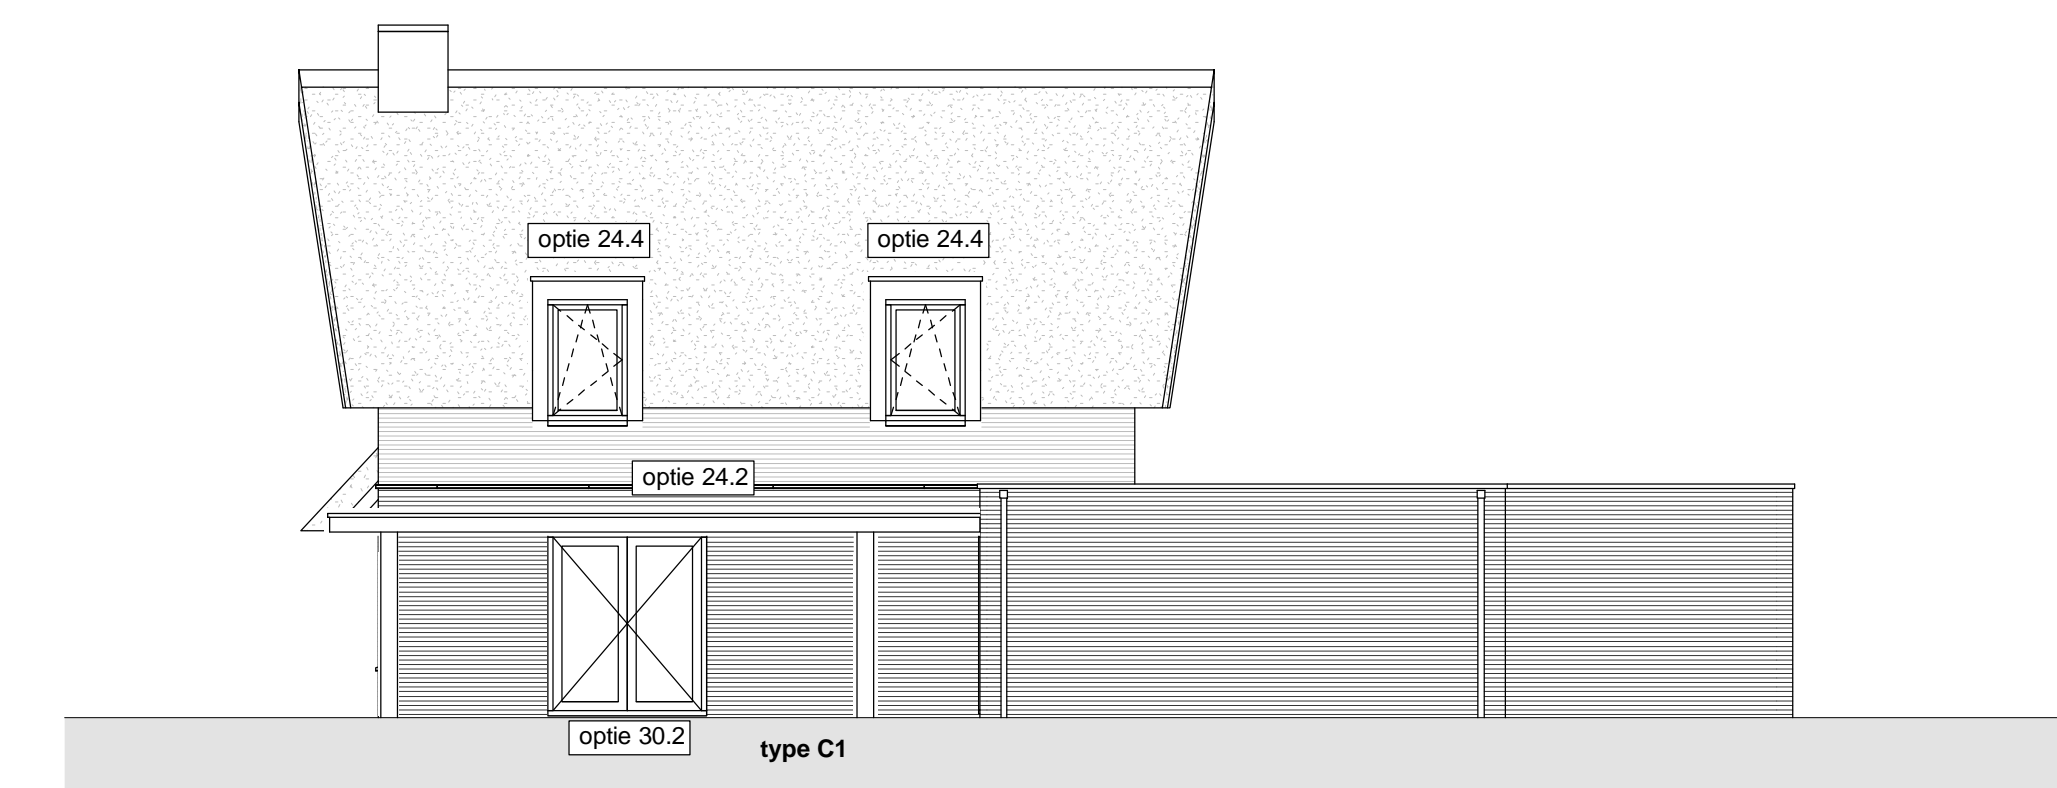

Voorgevel
1 : 100

Achtergevel
1 : 100

Linkergevel
1 : 100

Achtergevel
1 : 100

Linkergevel
1 : 100

Begane grond type C1
Bouwnummer 5
Bouwnummer gespiegeld 15
1 : 50

Eerste verdieping type C1
1 : 50

Vliering type C1
1 : 50