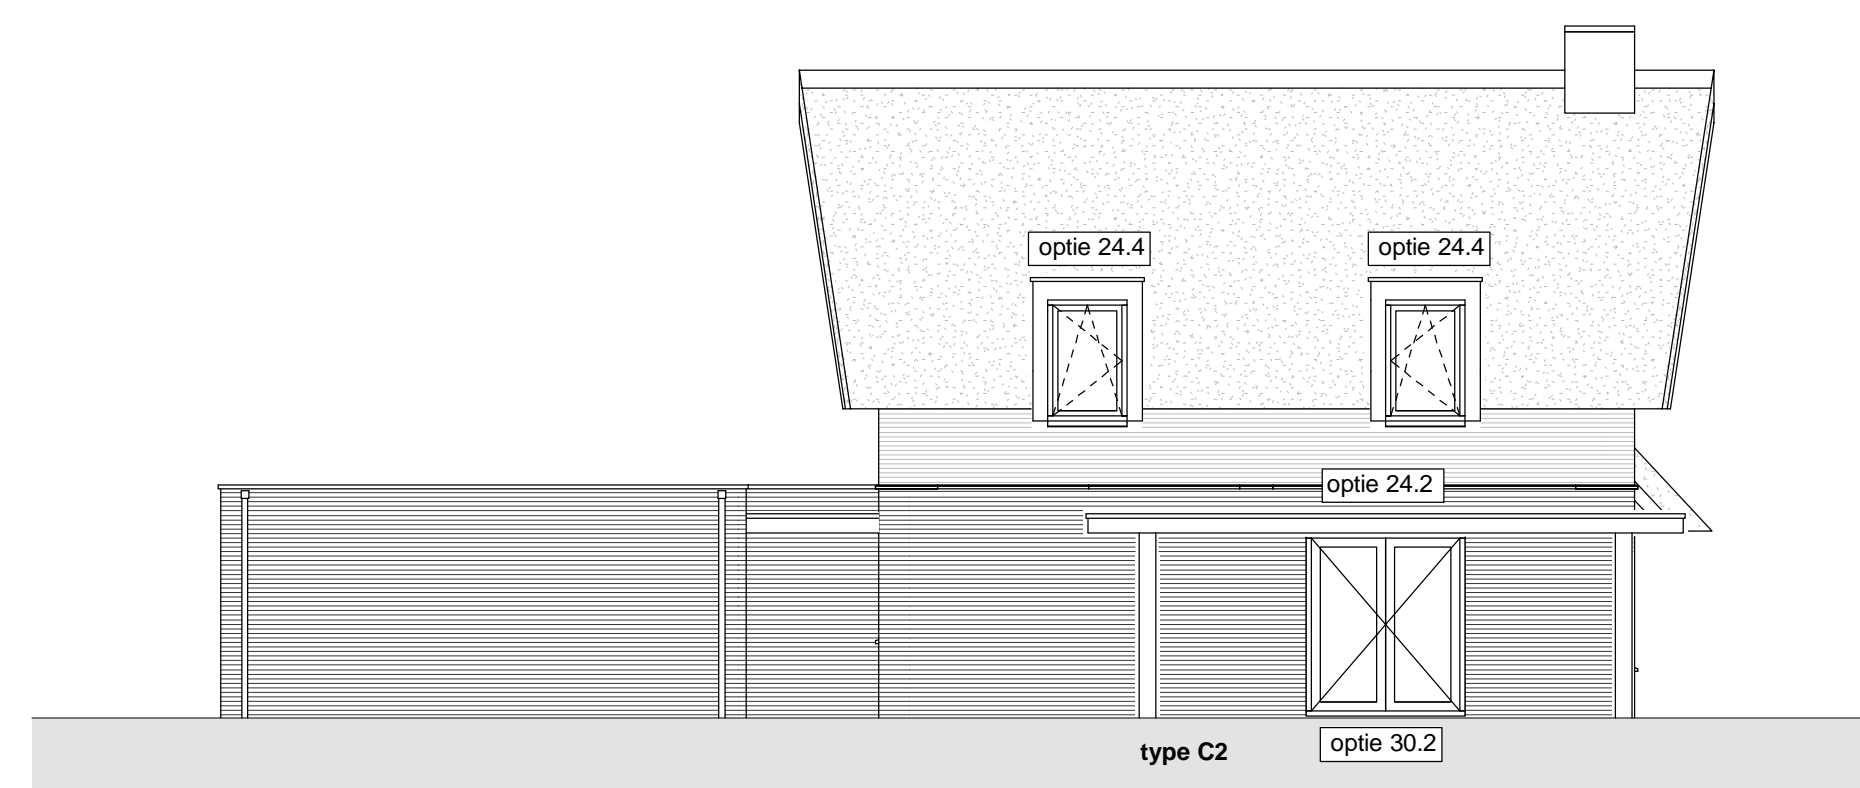

Voorgevel
1 : 100

Rechtergevel
1 : 100

Achtergevel
1 : 100

Rechtergevel
1 : 100

Achtergevel
1 : 100

Begane grond type C2
Bouwnummer 4
Bouwnummer gespiegeld 16
1 : 50

Eerste verdieping type C2
1 : 50

Vliering type C2
1 : 50