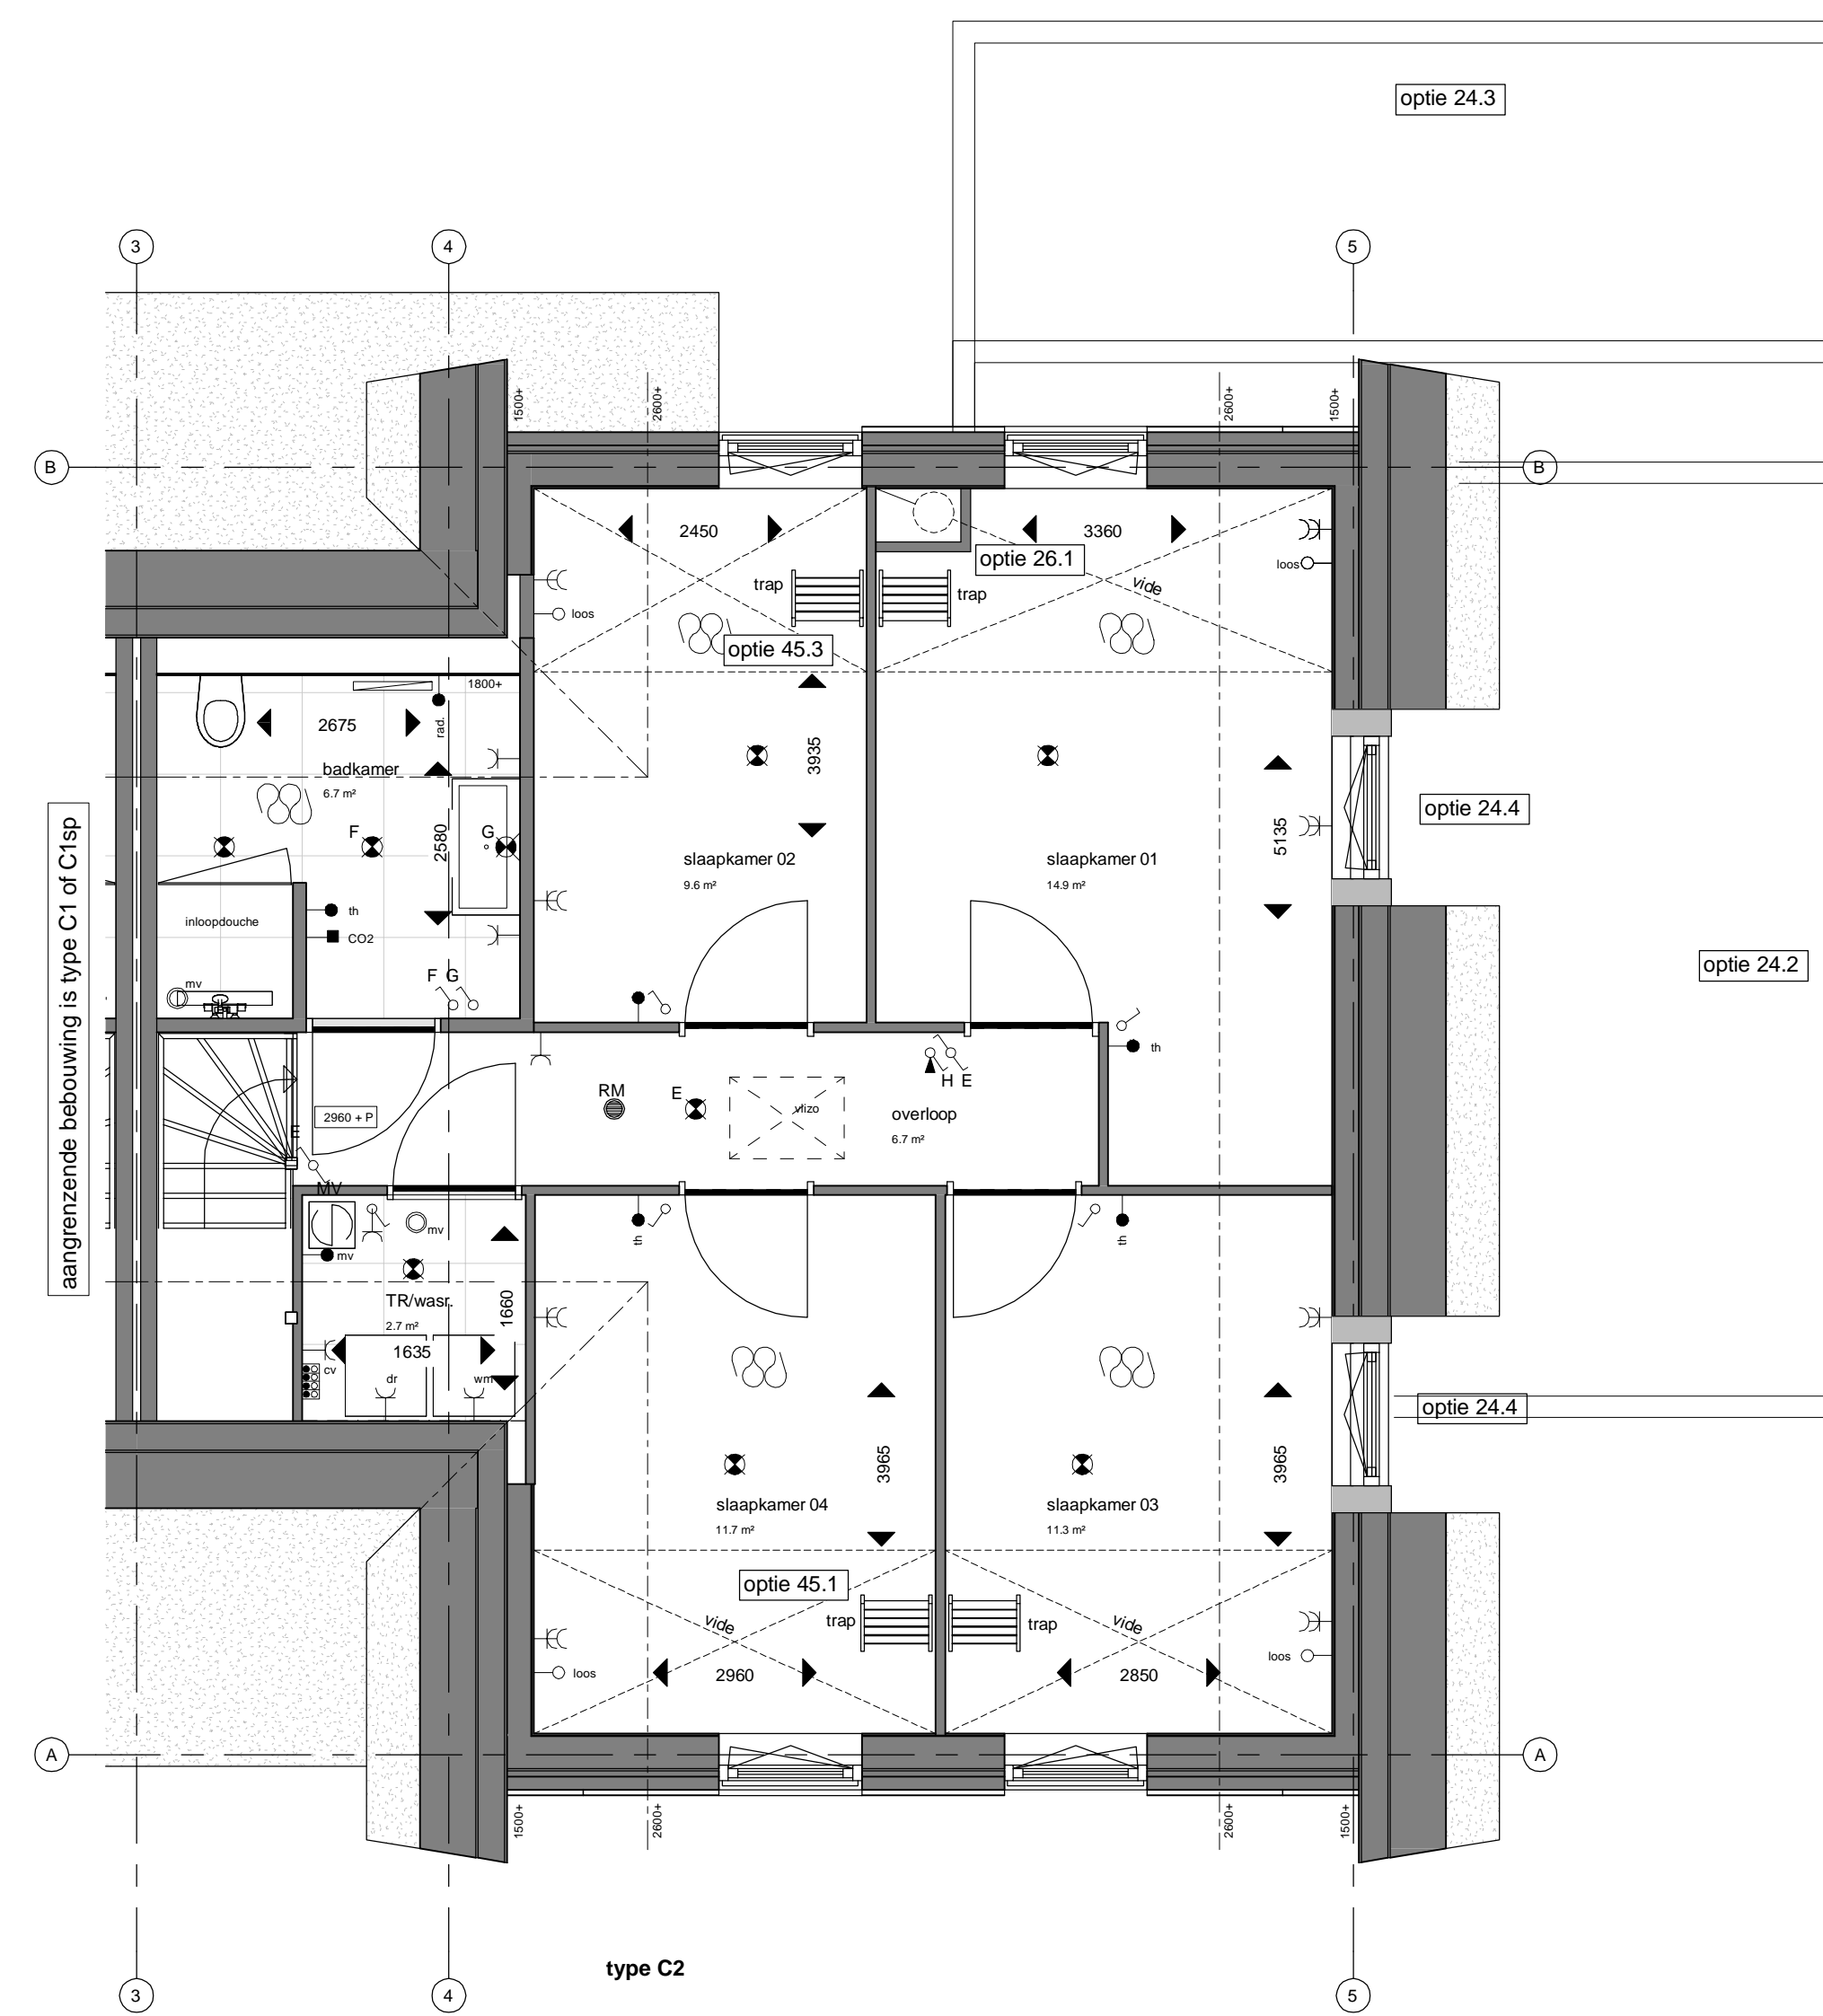

Voorgevel
1 : 100

Rechtergevel
1 : 100

Achtergevel
1 : 100

Rechtergevel
1 : 100

Achtergevel
1 : 100

Begane grond type C2
Bouwnummer 4
Bouwnummer gespiegeld 16
1 : 50

Eerste verdieping type C2
1 : 50

Vliering type C2
1 : 50