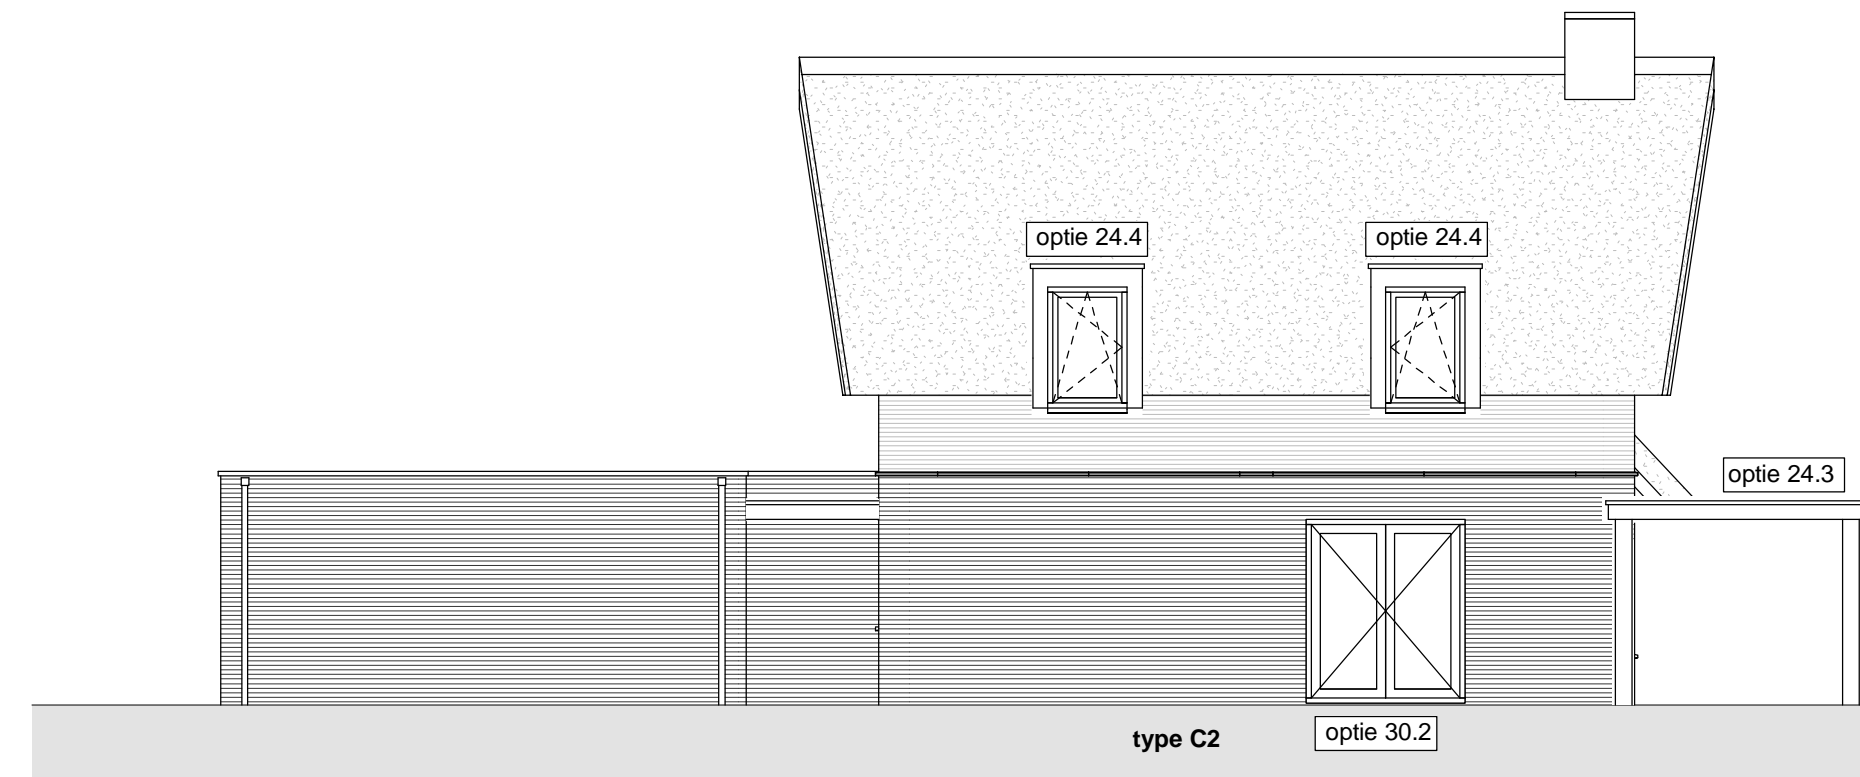

Voorgevel
1 : 100

Rechtergevel
1 : 100

Achtergevel
1 : 100

Rechtergevel
1 : 100

Achtergevel
1 : 100

Begane grond type C2
Bouwnummer 4
Bouwnummer gespiegeld 16
1 : 50

Eerste verdieping type C2
1 : 50

Vliering type C2
1 : 50