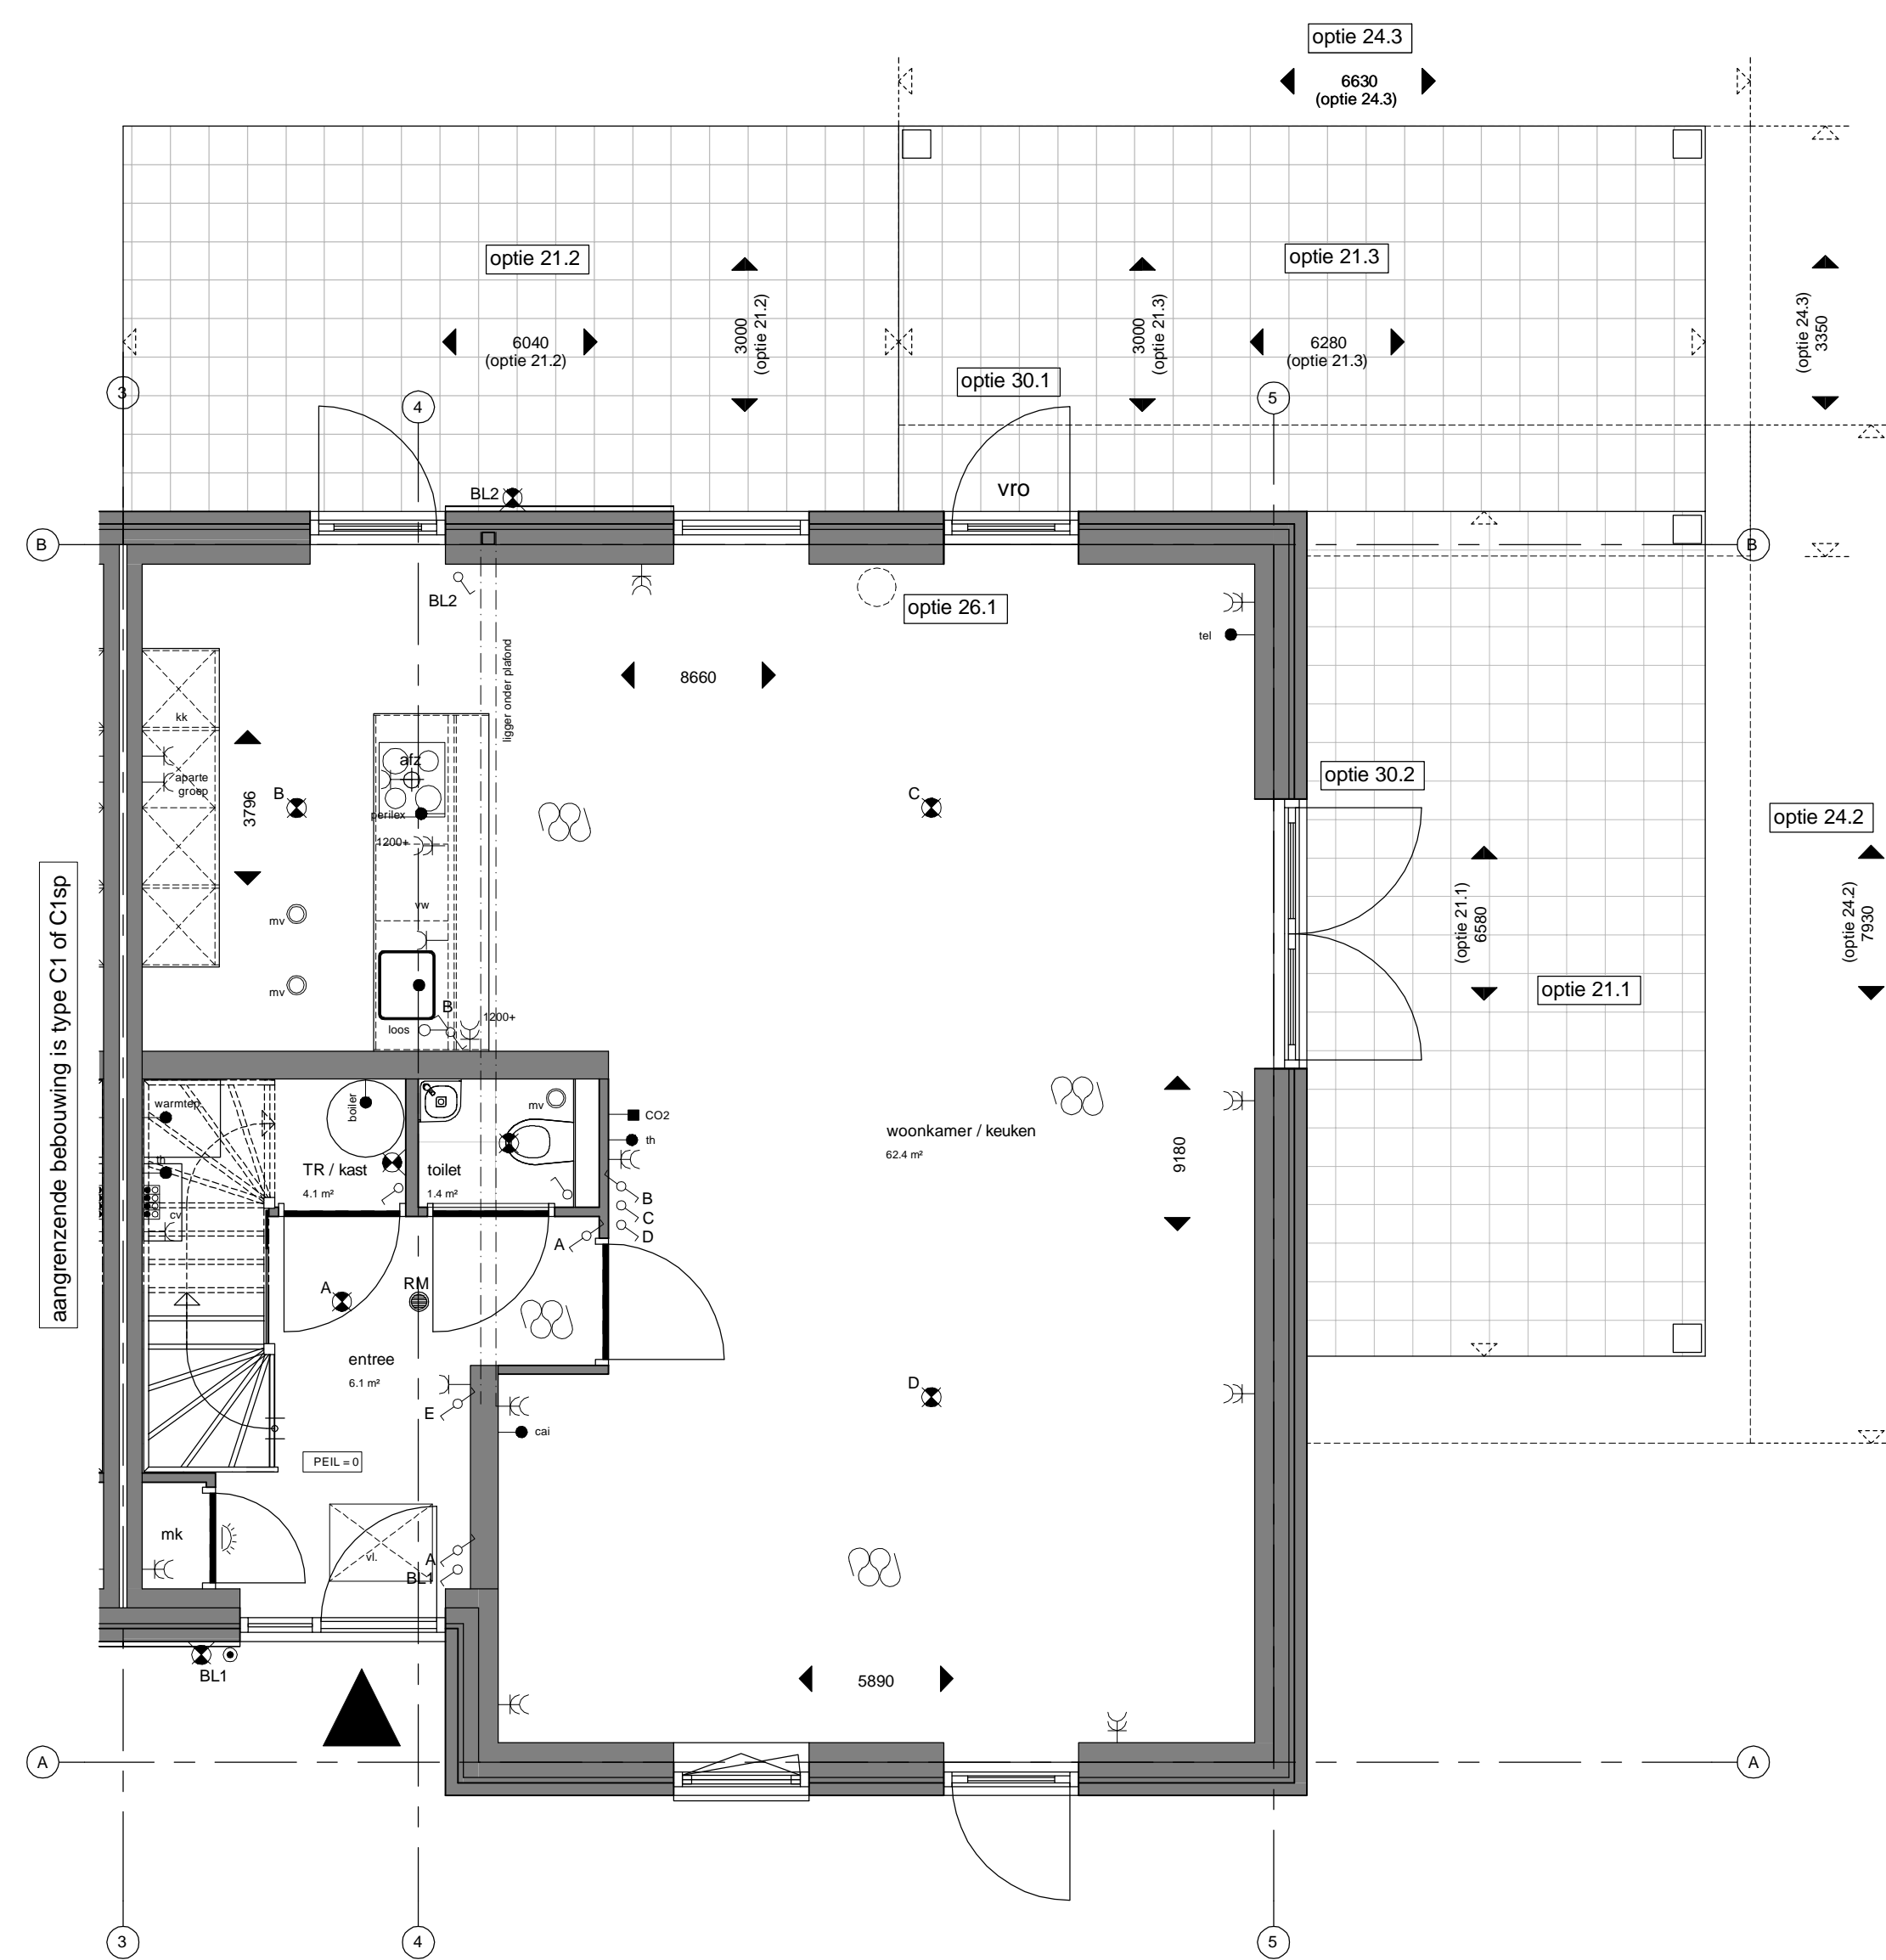

Voorgevel
1 : 100

Rechtergevel
1 : 100

Achtergevel
1 : 100

Rechtergevel
1 : 100

Achtergevel
1 : 100

Begane grond type C2
Bouwnummer 4
Bouwnummer gespiegeld 16
1 : 50

Eerste verdieping type C2
1 : 50

Vliering type C2
1 : 50