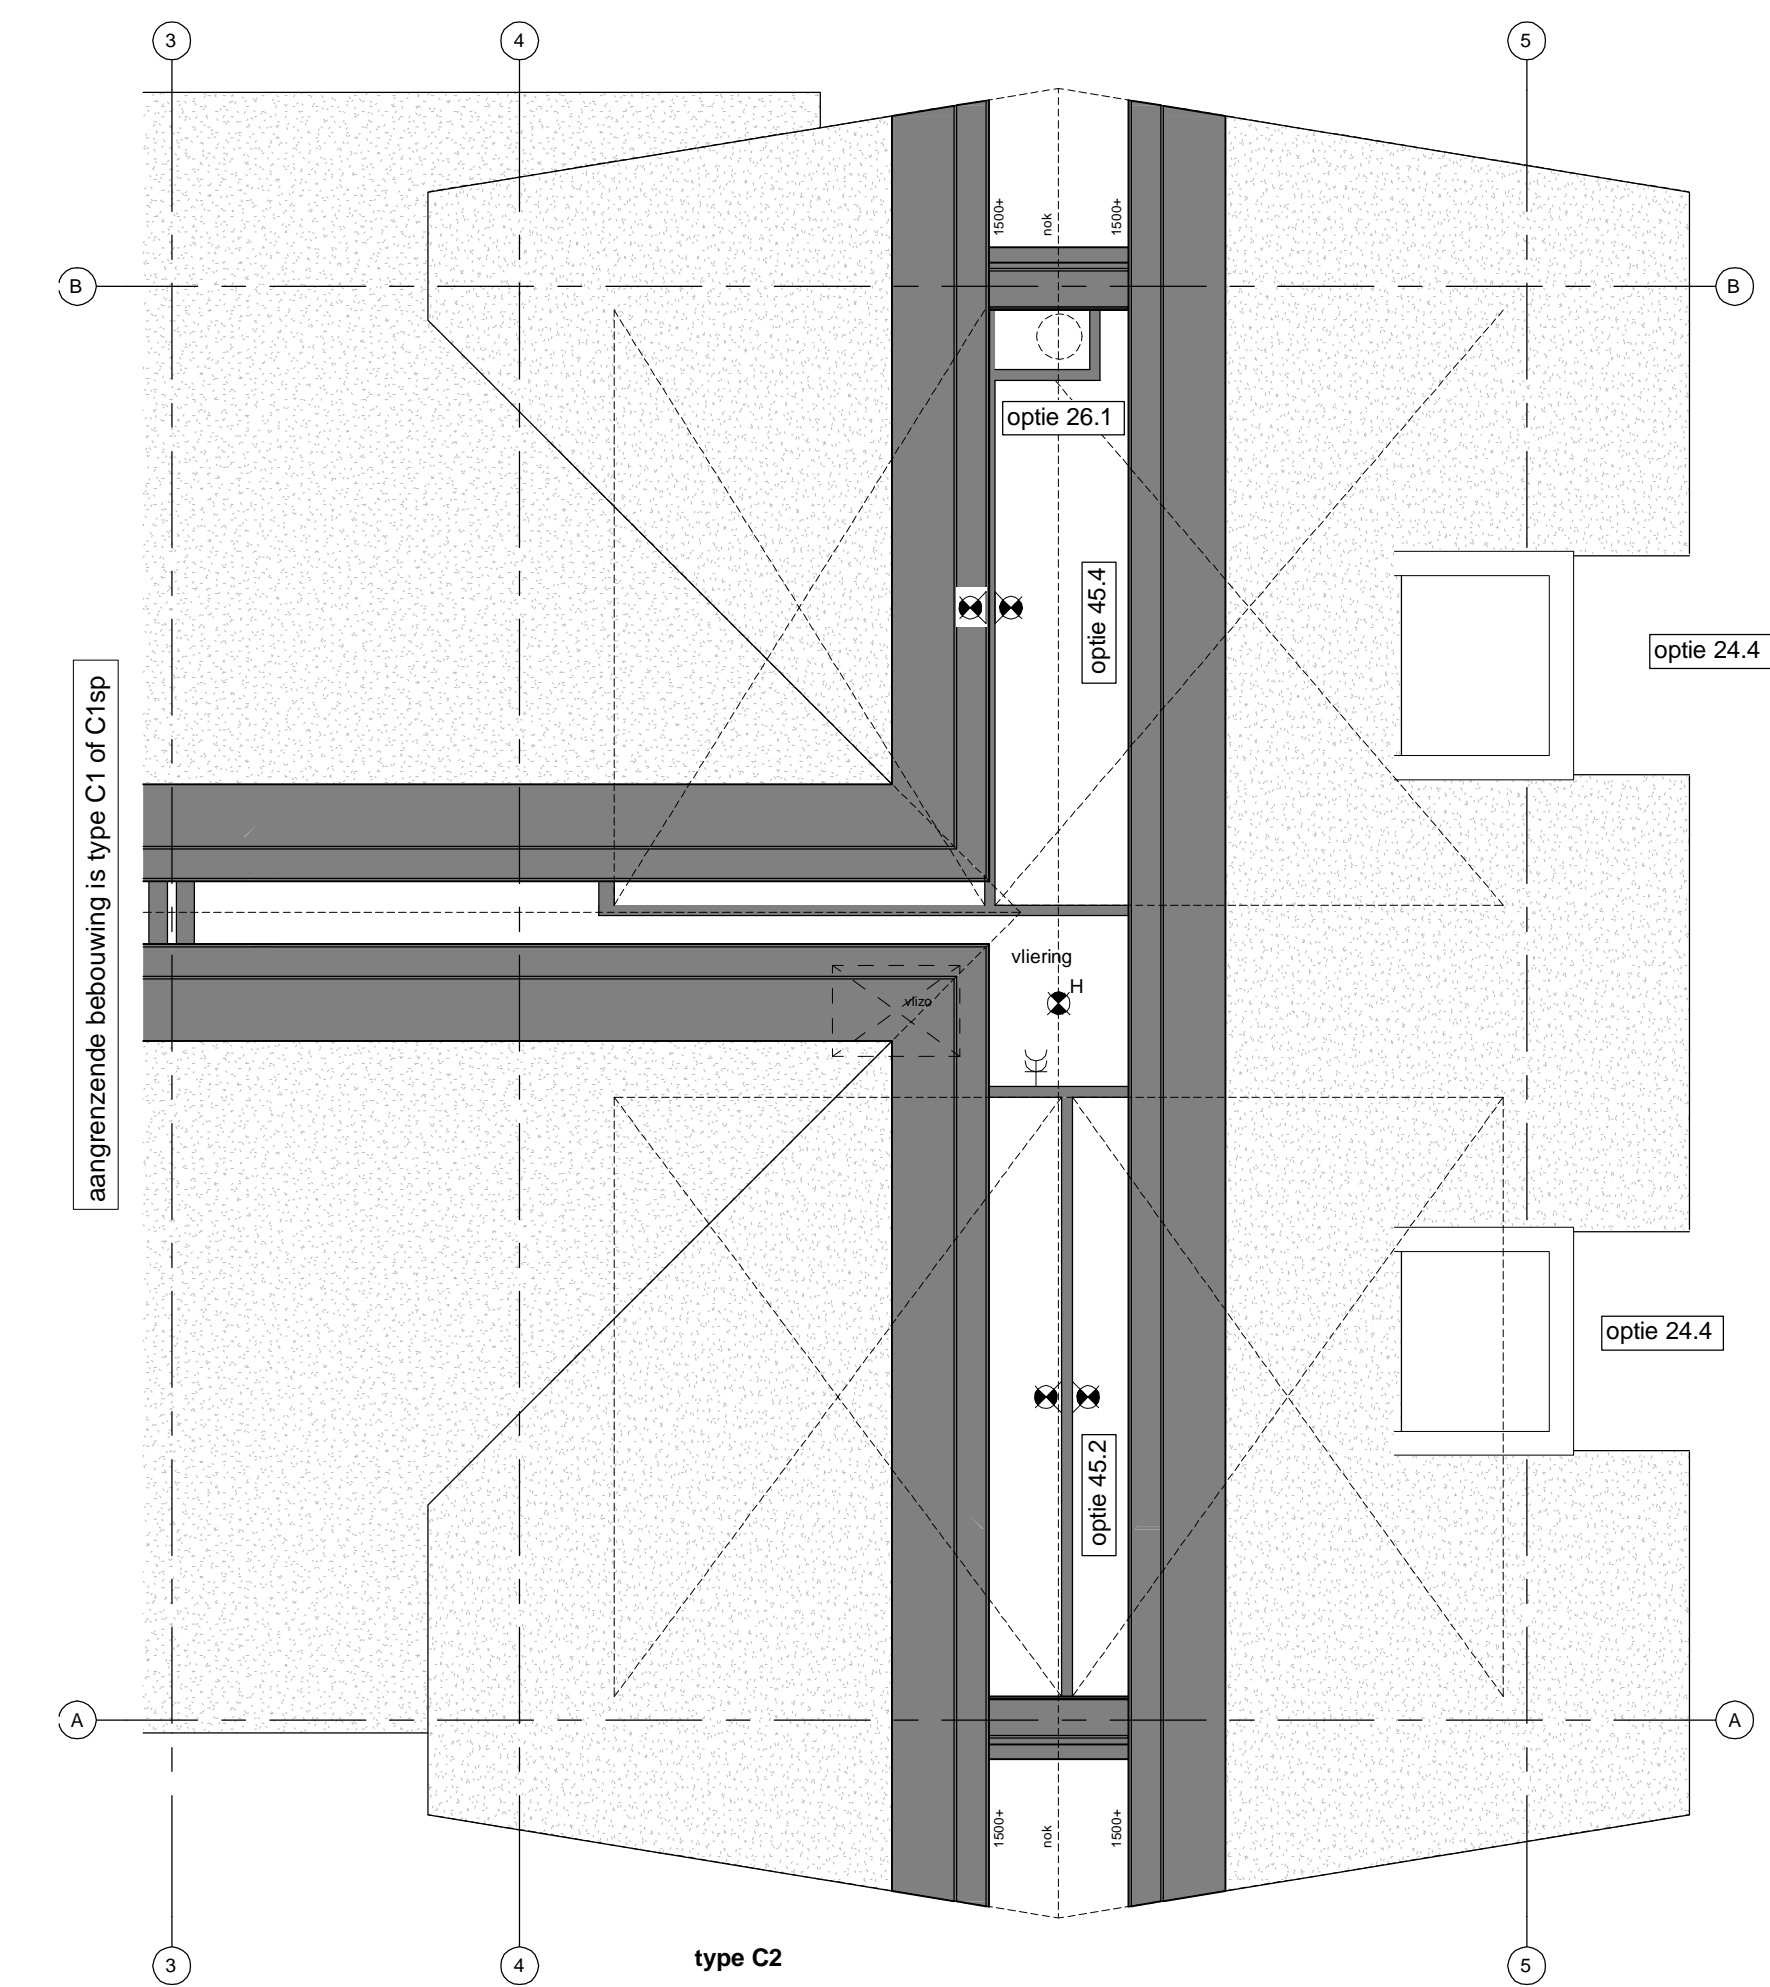

Voorgevel
1 : 100

Rechtergevel
1 : 100

Achtergevel
1 : 100

Rechtergevel
1 : 100

Achtergevel
1 : 100

Begane grond type C2
Bouwnummer 4
Bouwnummer gespiegeld 16
1 : 50

Eerste verdieping type C2
1 : 50

Vliering type C2
1 : 50