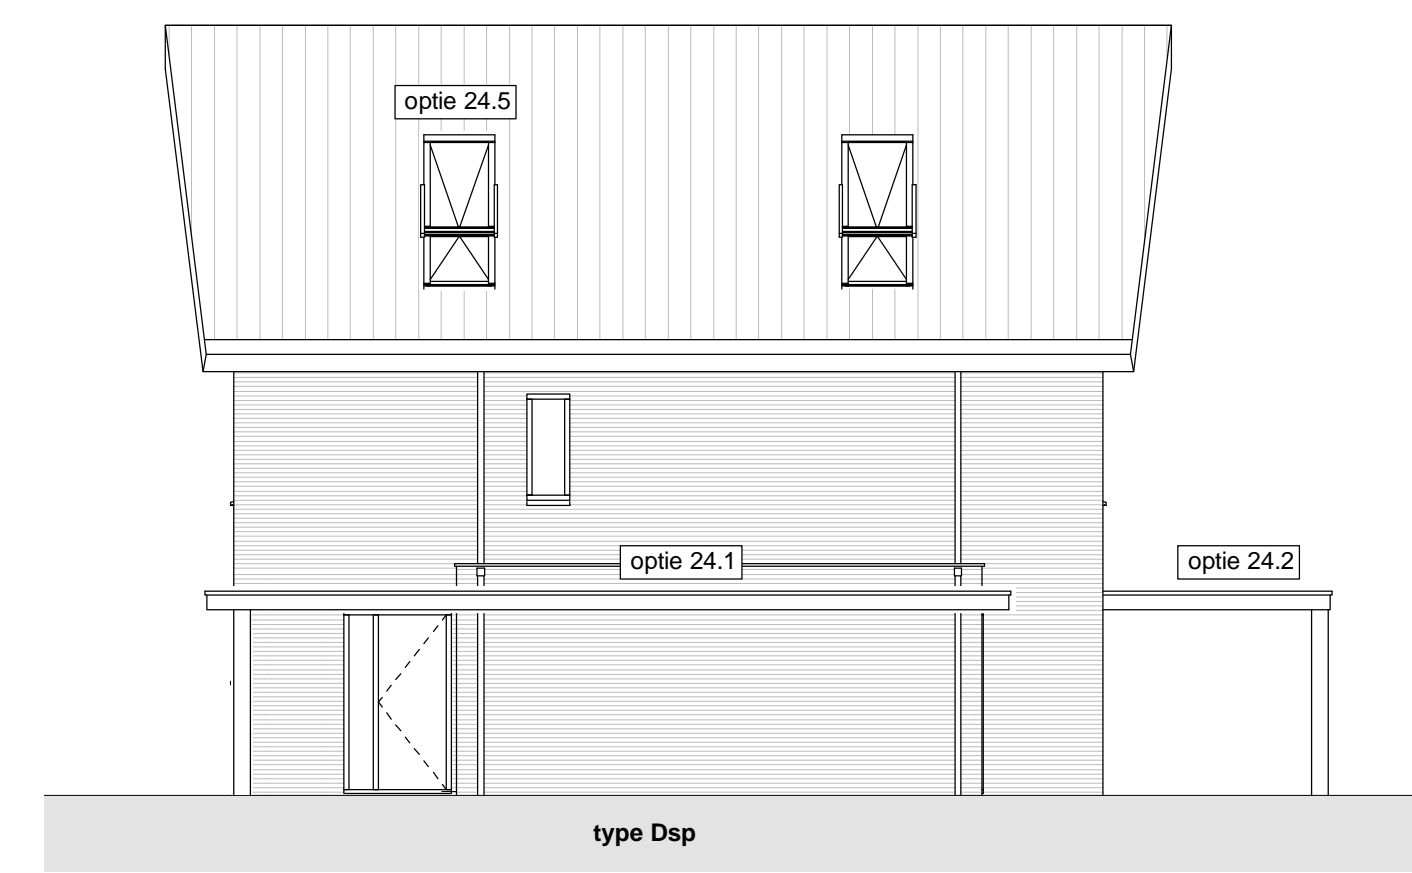

Voorgevel

Rechtergevel

Achtergevel

1 : 100

Linkergevel

1 : 100

Begane grond type D
 Bouwnummers 3, 8, 14 en 18
 Bouwnummers gespiegeld 2, 7, 13 en 17

1 : 50

Eerste verdieping type D

1 : 50

Tweede verdieping type D

1 : 50