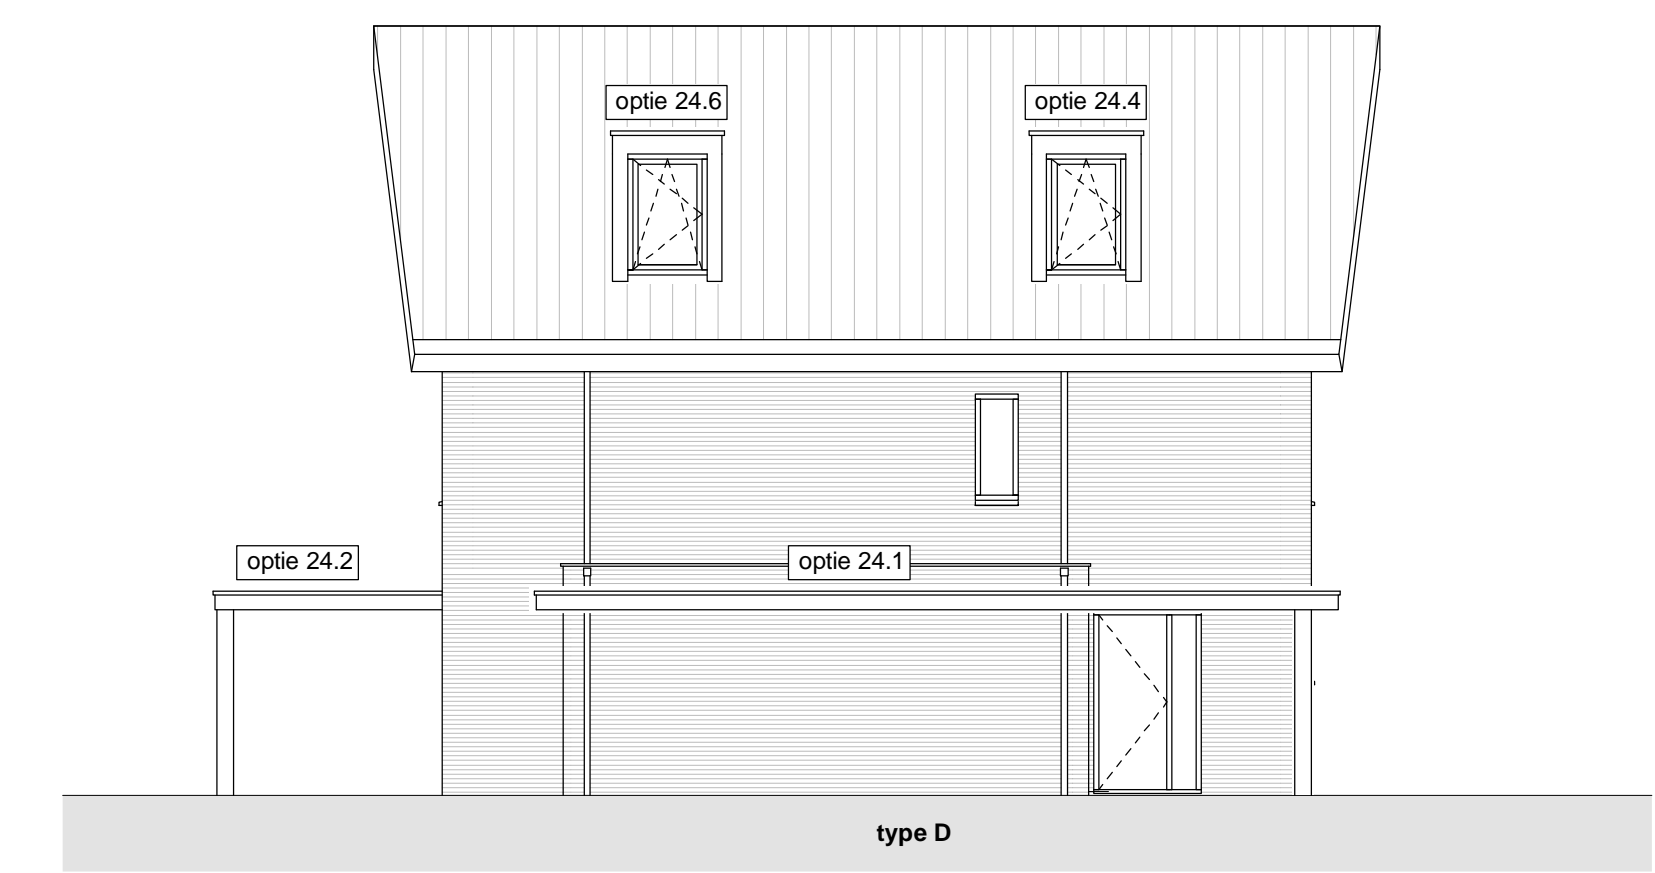

Voorgevel

Rechtergevel

Achtergevel

1 : 100

Linkergevel

1 : 100

Begane grond type D
 Bouwnummers 3, 8, 14 en 18
 Bouwnummers gespiegeld 2, 7, 13 en 17

1 : 50

Eerste verdieping type D

1 : 50

Tweede verdieping type D

1 : 50