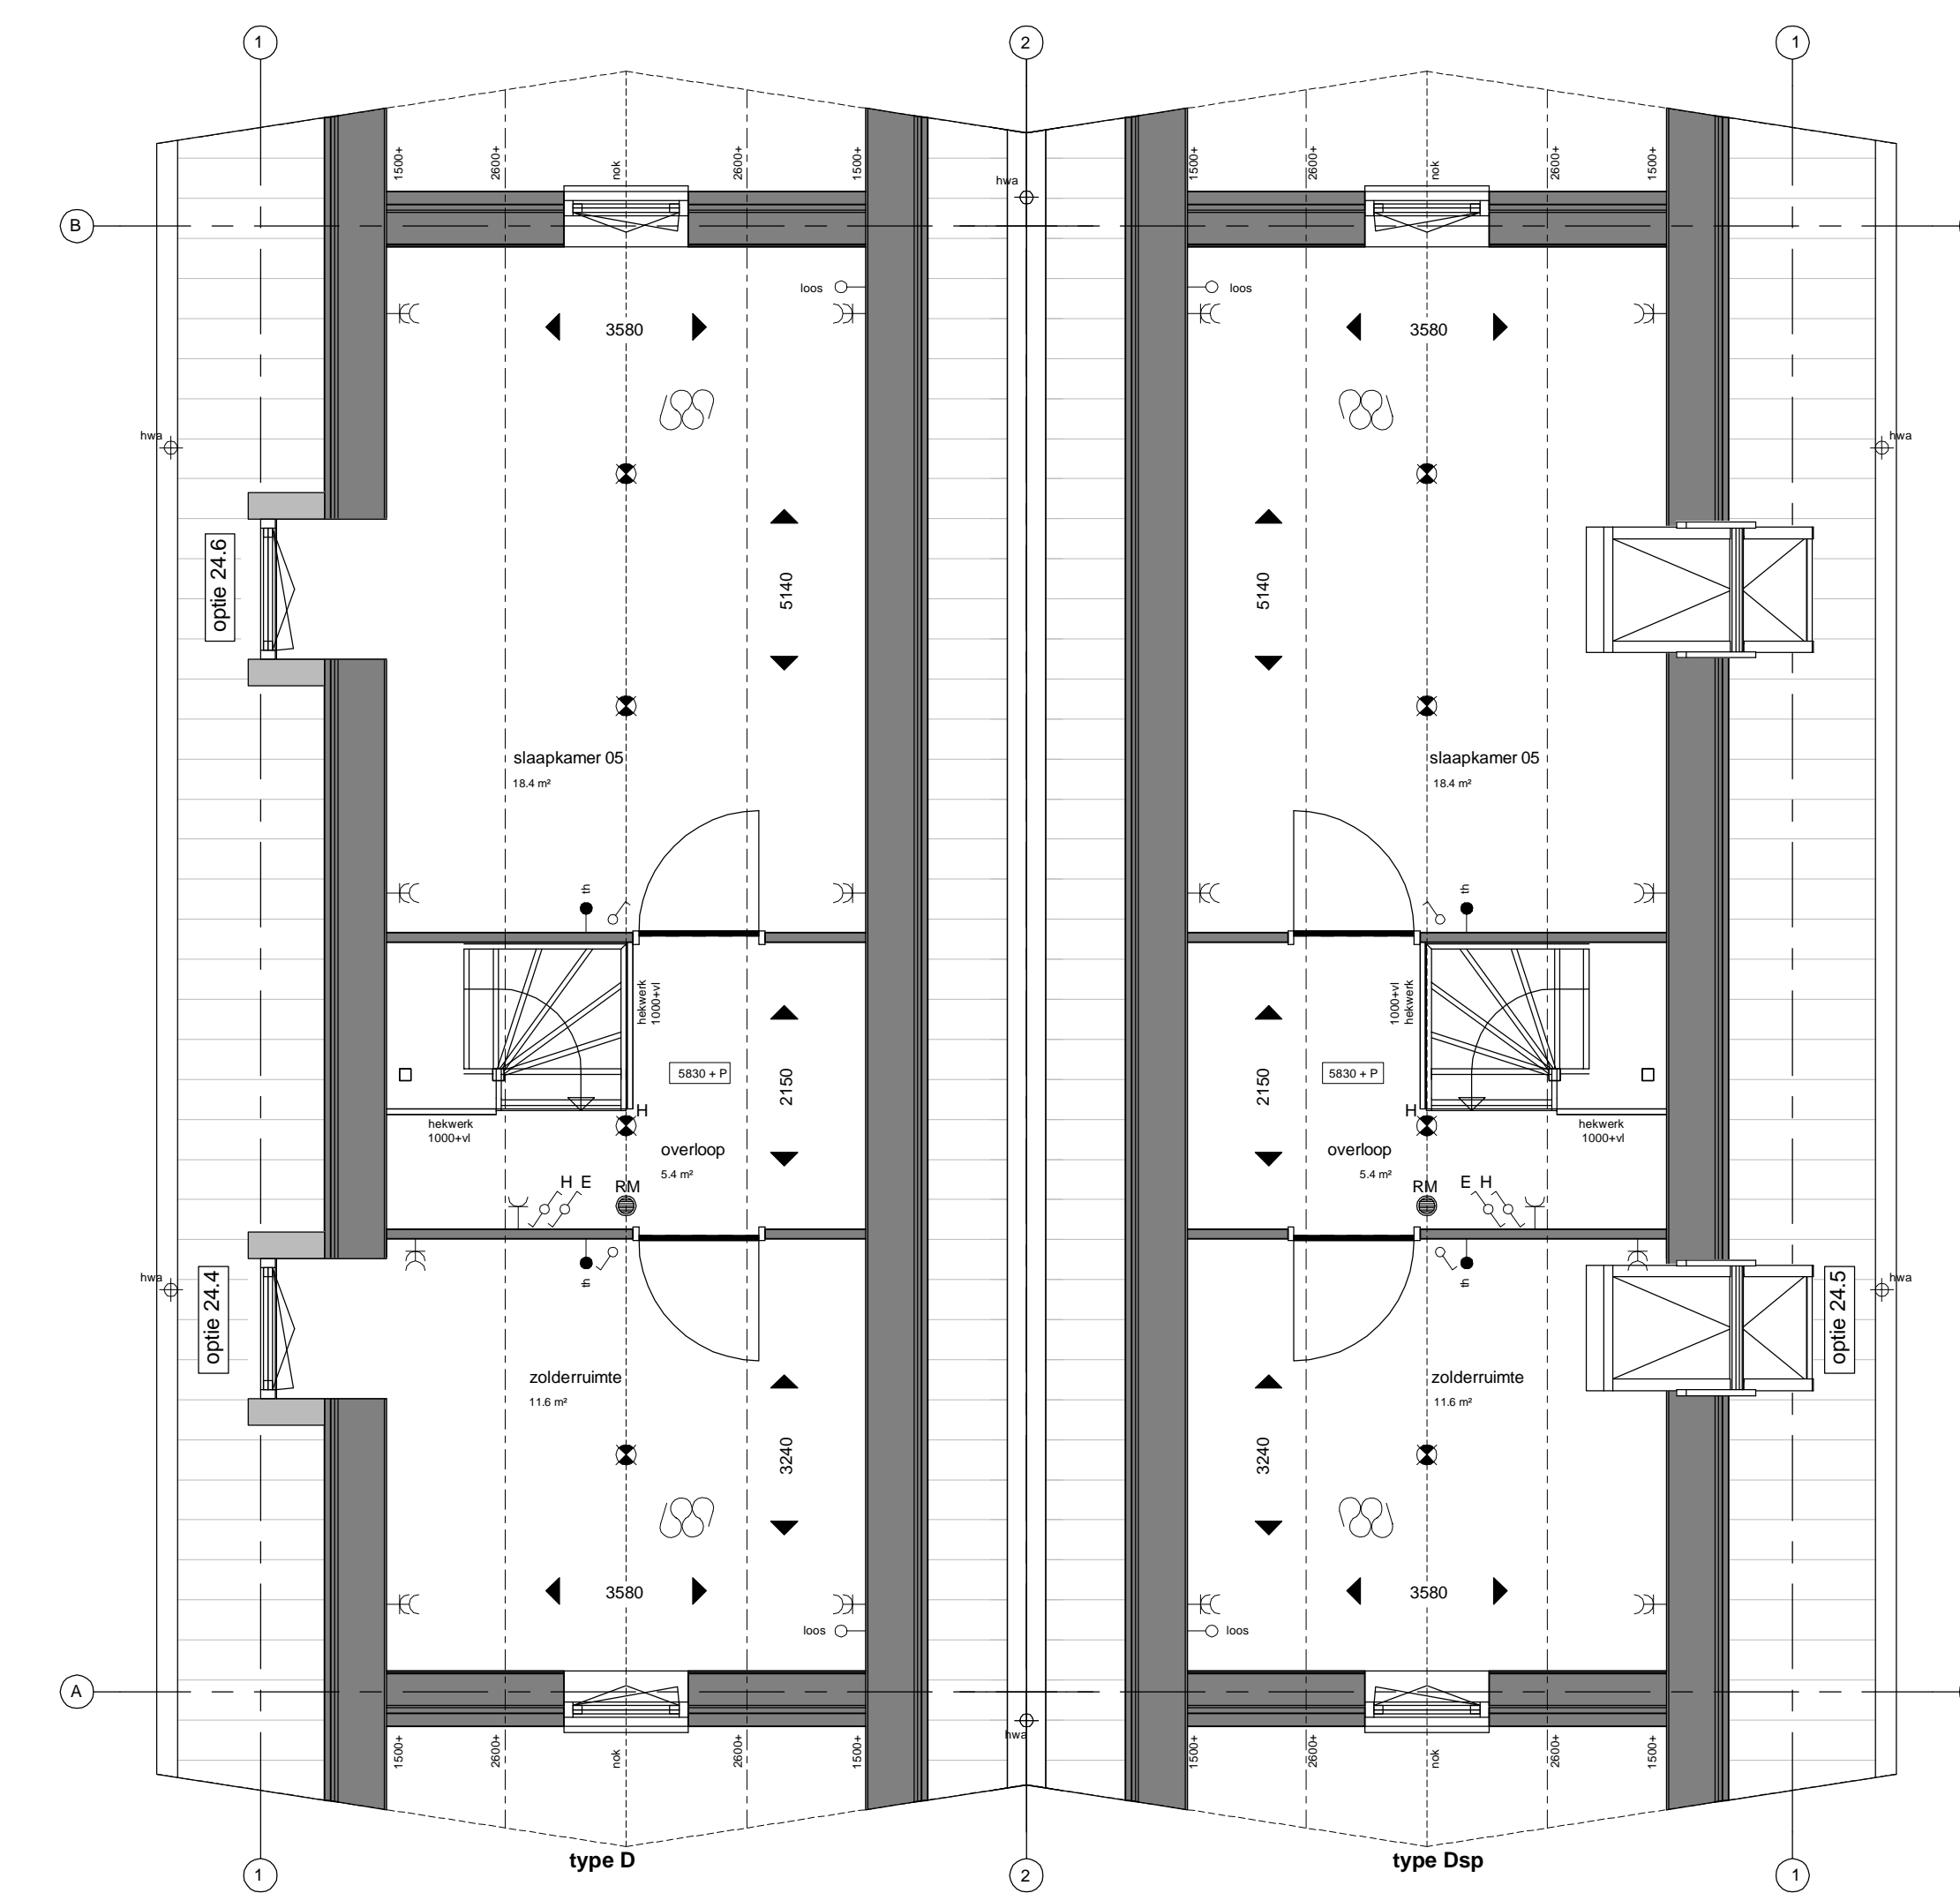

Voorgevel

Rechtergevel

Achtergevel

1 : 100

Linkergevel

1 : 100

Begane grond type D
 Bouwnummers 3, 8, 14 en 18
 Bouwnummers gespiegeld 2, 7, 13 en 17

1 : 50

Eerste verdieping type D

1 : 50

Tweede verdieping type D

1 : 50