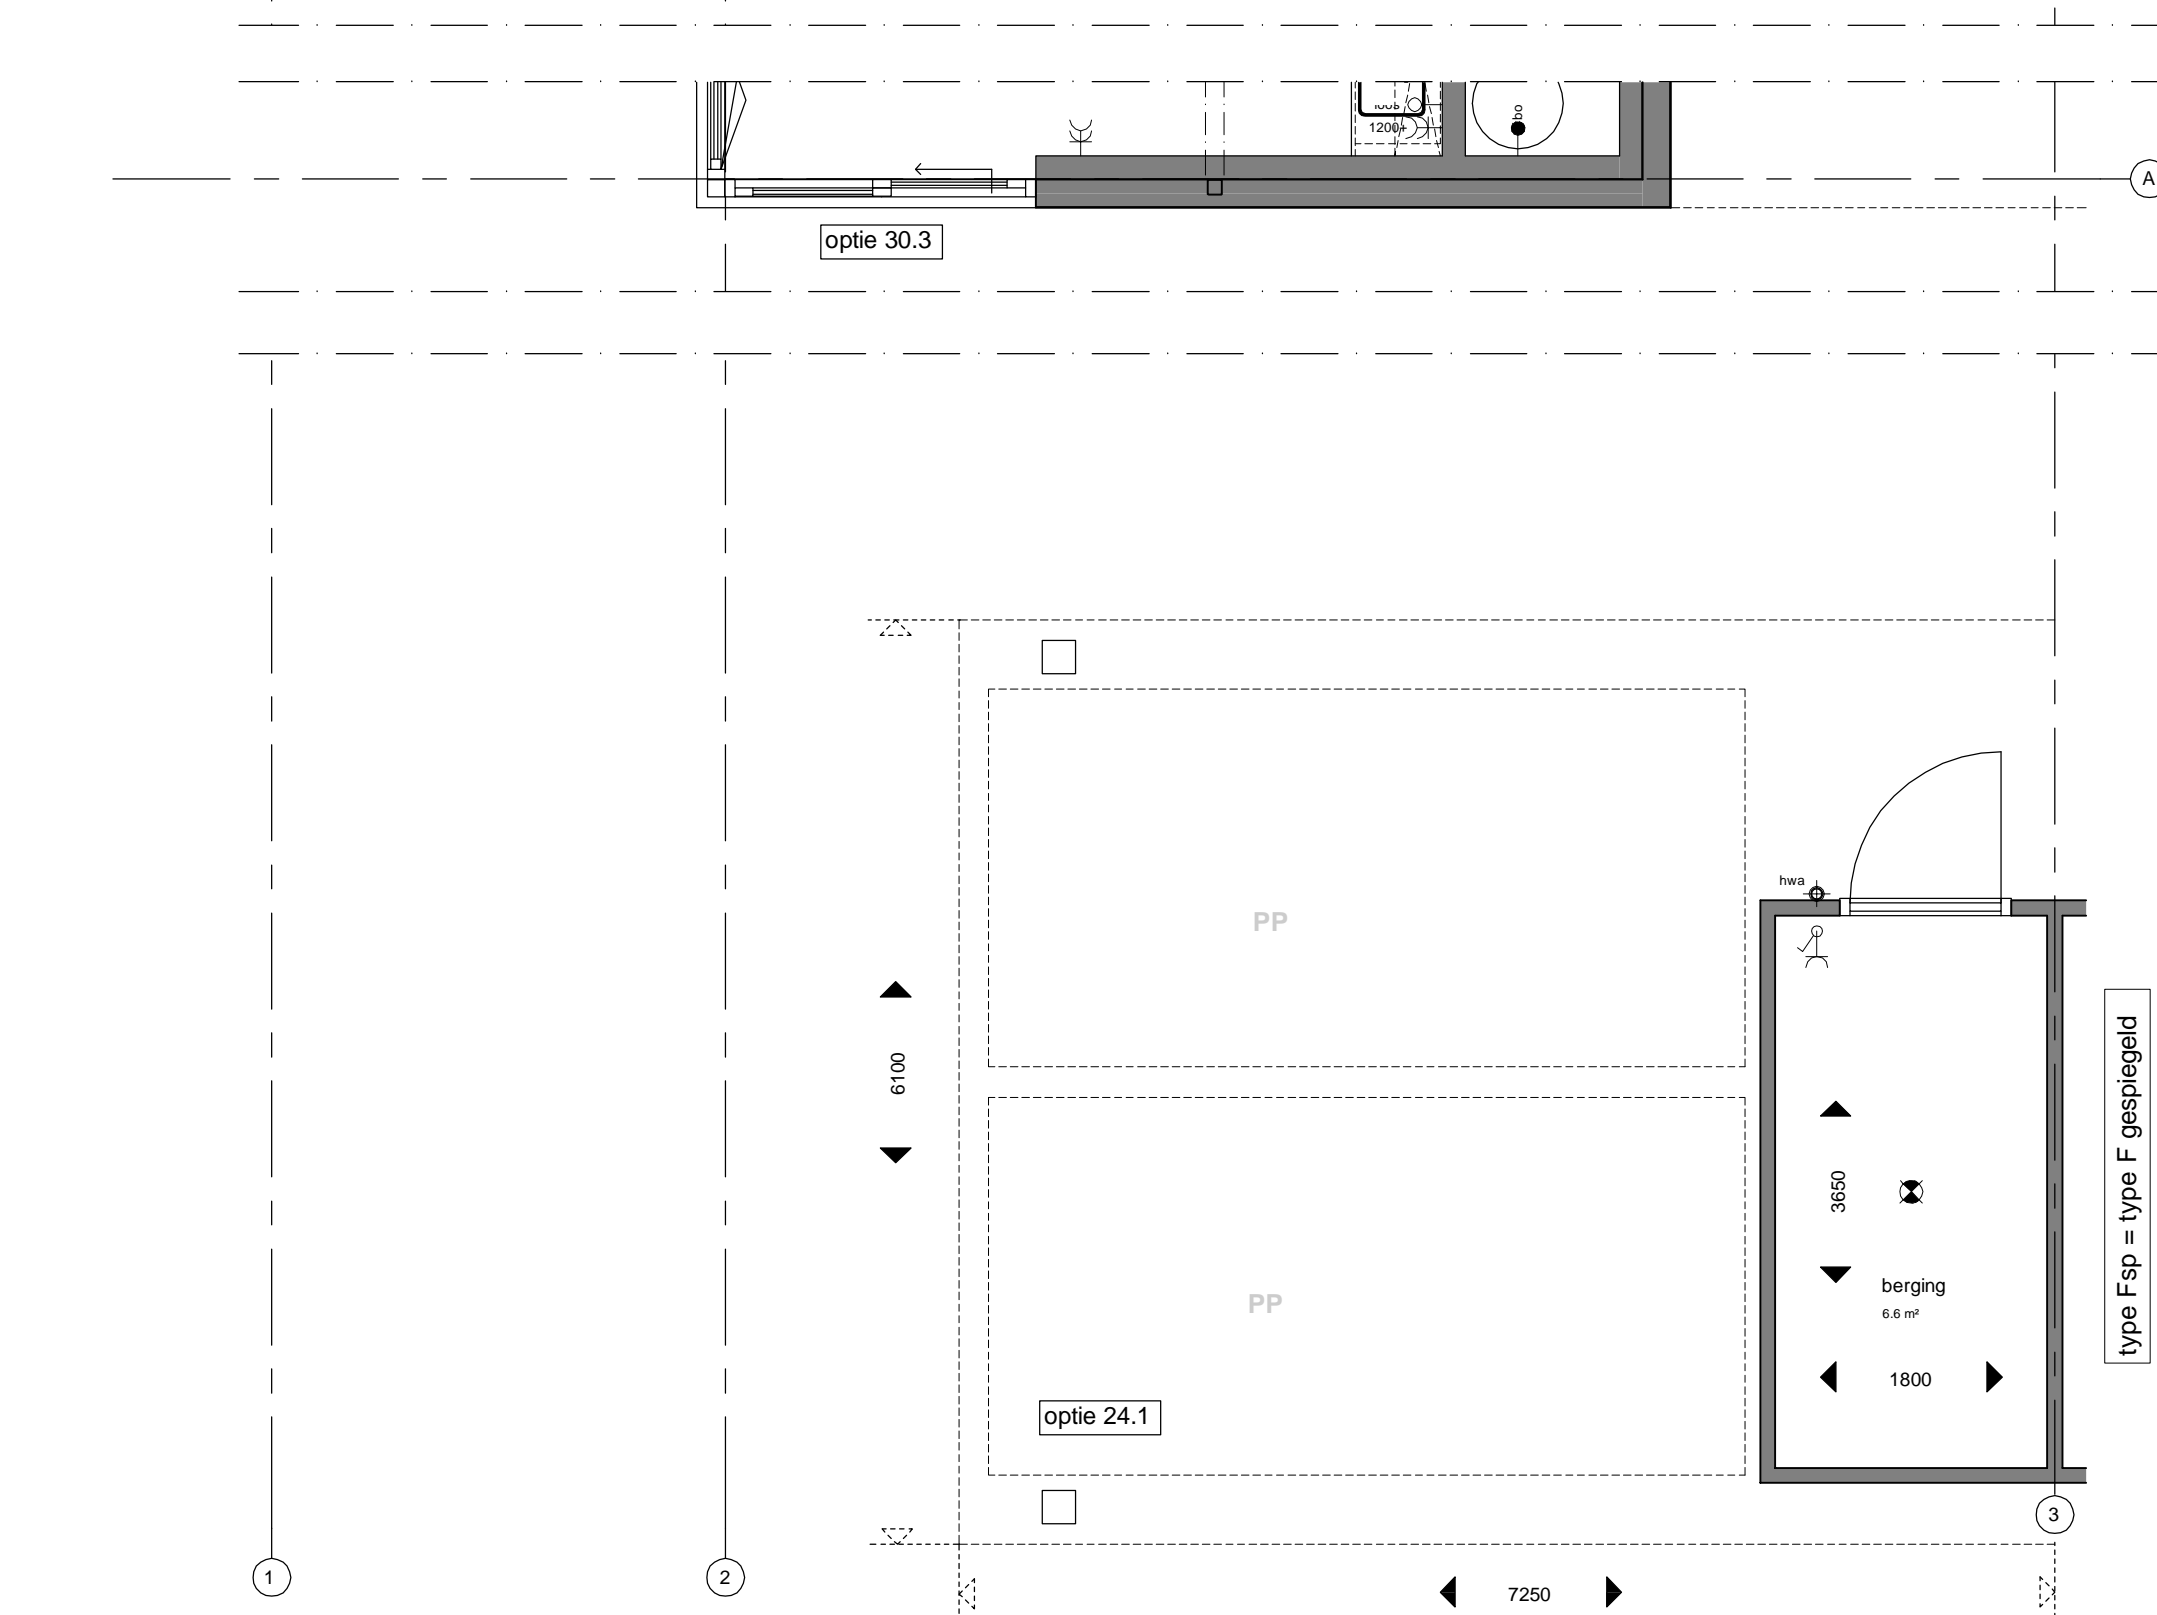

Voorgevel
1 : 100

Rechtergevel
1 : 100

Achtergevel
1 : 100

Linkergevel
1 : 100

Begane grond type F
Bouwnummers 24 en 28
Bouwnummers gespiegeld 23 en 27
1 : 50

Eerste verdieping type F
1 : 50